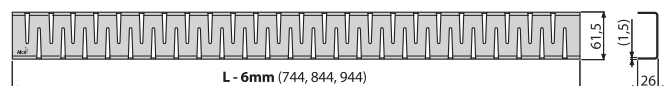

ZIP

Rács a zuhanyfolyókához, rozsdamentes-fényes

11 142
Ft-tól

ÚJDONSÁG

Mennyiség (csomagolás) ZIP-850L	1 db
Méreték (db)	855×76×40 mm
Súly (db)	0,91 kg
EAN	8595580552091