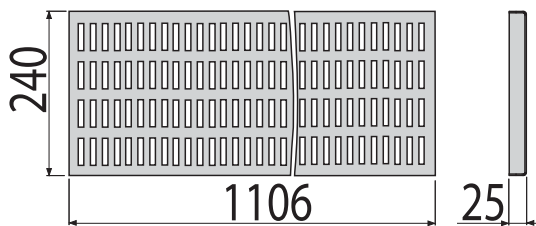

12 831 Ft**ÚJDONSÁG**

Az árak áfát nem tartalmaznak.

ÚJDONSÁG

23

APR1-1134

Fedrács az 1 ágú APR1 ipari padlóösszefolyóhoz AISI 304 rozsdamentes acél

Mennyiség (csomagolás) APR1-1134	1 db
Méreték (db)	1106×240×25 mm
Súly (db)	5,32 kg
EAN	859558052374