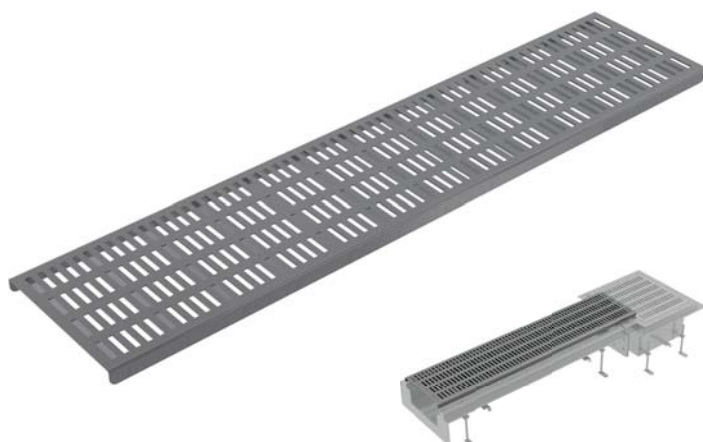

APR1-1234

Fedrács az 1 ágú APR1 ipari padlóösszefolyóhoz AISI 316L rozsdamentes acél

Mennyiség (csomagolás) APR1-1234	1 db
Méreték (db)	1106×240×25 mm
Súly (db)	5,32 kg
EAN	859558052381

51 983 Ft

ÚJDONSÁG