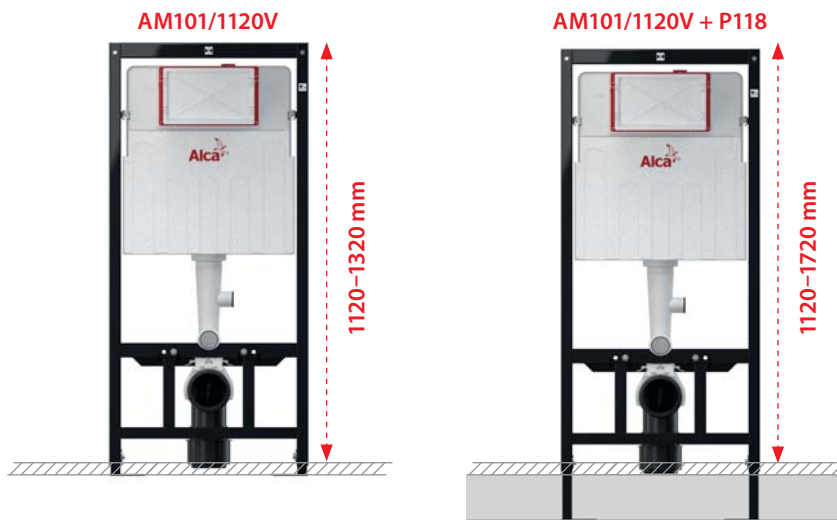

Hosszabbított tartólábak P118 a falsík alatti szerelési rendszerekhez

Alkalmazás:

- növelje a falsík alatti szerelési rendszerek szerkezeti magasságát
- nagyobb hőszigetelő réteggel rendelkező épületekhez