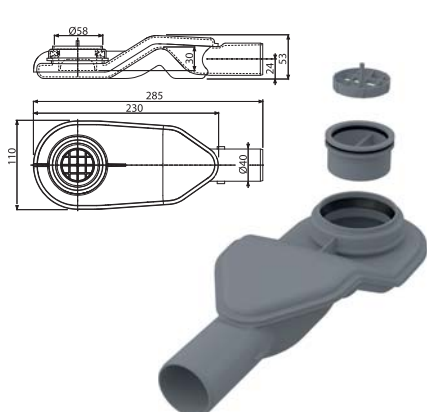

Zuhanyfolyóka állítható magassága

Az egyedileg állítható rögzítő lábak biztosítják a pontos szerelést akkor is, ha jelentős egyenlőtlenséggel találkoznak az aljzat felületének különböző részein.

Folyóka egy darab acélból, lekerekített élek

Elforgatható szifon

A vízszintesen elfordítható szifon korlátlan lehetőségeket nyújt a szennyvícsatorna csatlakozásához. Ezen felül, a szerelésnél nem lesz szüksége egyéb beállító szerelvényre.

Rozsdamentes zuhanyfolyóka APZ13 Modular

ÚJDONSÁG

APZ13 Modular

Zuhanyfolyóka

Mennyiség (csomagolás) APZ13-850	20 db
Méreték (db)	940×156×84 mm
Súly (db)	2,0398 kg
EAN	8595580551520

34 557 Ft-tól
ÚJDONSÁG

APZ-S6

Extra-alacsony szifon DN40 és készlet állítható lábakkal

5 691 Ft
ÚJDONSÁG

Mennyiség (csomagolás) APZ-S6	36 db
Méreték (db)	292×124×71 mm
Súly (db)	0,4983 kg
EAN	8595580551599

APZ-S9

Alacsony szifon DN50 és készlet állítható lábakkal

5 691 Ft
ÚJDONSÁG

Mennyiség (csomagolás) APZ-S9	28 db
Méreték (db)	253×118×100 mm
Súly (db)	0,4842 kg
EAN	8595580551605