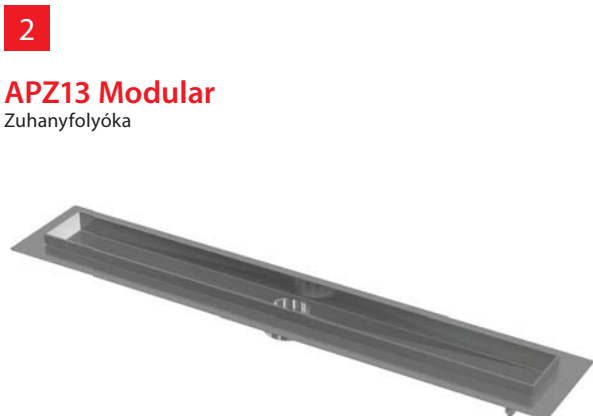

Rozsdamentes zuhanyfolyóka APZ13 Modular

A rozsdamentes zuhanyfolyókát APZ13 úgy tervezték, mint moduláris terméket, mely megfelel a jelenlegi szabványoknak a nyugati piacokon. Három hosszúságú folyóka, három kompatibilis szifonnal és hétféle ráccsal áll a rendelkezésükre. Kínálatunkban van rozsdamentes perforált, tömör, burkolható vagy hosszbordás rács.