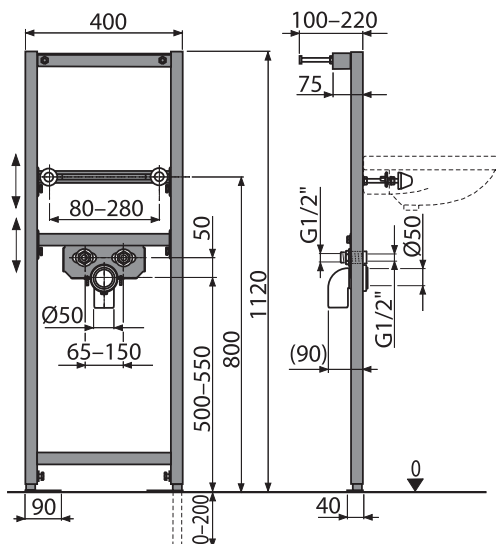

11 142
Ft-tól

ÚJDONSÁG

Mennyiség (csomagolás) CODE-850L	1 db
Méreték (db)	855×76×40 mm
Súly (db)	1,2047 kg
EAN	8595580551971

ROUTE

Rács a zuhanyfolyókához, rozsdamentes-fényes

11 142
Ft-tól

ÚJDONSÁG

Mennyiség (csomagolás) ROUTE-850L	1 db
Méreték (db)	855×76×40 mm
Súly (db)	1,00 kg
EAN	8595580551841

63 205 Ft

ÚJDONSÁG

INNOVÁCIÓ

16

A104/1120

Szerelőkeret mosdóhoz

Mennyiség (csomagolás) A104/1120	1 db
Méreték (db)	1195×82×410 mm
Súly (db)	5,4278 kg
EAN	8595580551544

24 050 Ft

ÚJDONSÁG

A104A/1120

Szerelőkeret mosdóhoz és csapterlephoz

Mennyiség (csomagolás) A104A/1120	1 db
Méreték (db)	1195×82×410 mm
Súly (db)	6,228 kg
EAN	8595580552671

24 057 Ft

ÚJDONSÁG

INNOVÁCIÓ

17