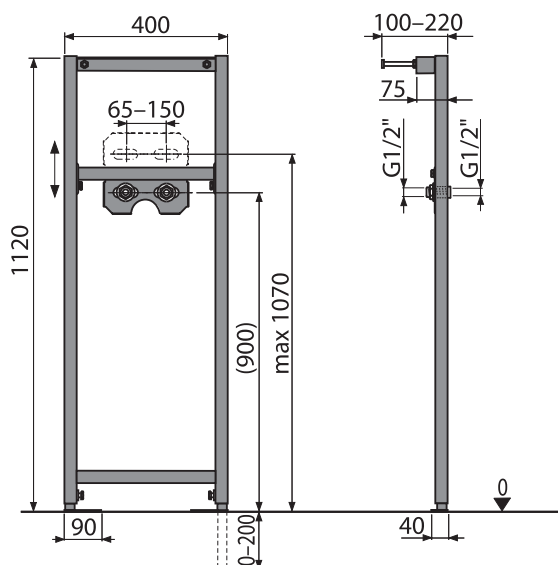

11 142
Ft-tól

ÚJDONSÁG

Mennyiség (csomagolás) CODE-850L	1 db
Méreték (db)	855×76×40 mm
Súly (db)	1,2047 kg
EAN	8595580551971

ROUTE

Rács a zuhanyfolyókához, rozsdamentes-fényes

11 142
Ft-tól

ÚJDONSÁG

Mennyiség (csomagolás) ROUTE-850L	1 db
Méreték (db)	855×76×40 mm
Súly (db)	1,00 kg
EAN	8595580551841

ÚJDONSÁG

A104A/1120

Szerelőkeret mosdóhoz és csapterlephoz

Mennyiség (csomagolás) A104A/1120	1 db
Méreték (db)	1195×82×410 mm
Súly (db)	6,228 kg
EAN	8595580552671

24 057 Ft

ÚJDONSÁG

INNOVÁCIÓ

17

A104B/1120

Szerelőkeret csaptelephez

Mennyiség (csomagolás) A104B/1120	1 db
Méreték (db)	1195×82×410 mm
Súly (db)	4,3765 kg
EAN	8595580552695

19 238 Ft

ÚJDONSÁG

A104AVS/1120

Szerelőkeret függesztett mosdóhoz és csaptelephez beépített szifonnal

Mennyiség (csomagolás) A104AVS/1120	1 db
Méreték (db)	1195×82×410 mm
Súly (db)	6,614 kg
EAN	8595580552688

32 442 Ft

ÚJDONSÁG

INNOVÁCIÓ

18

A105/1120

Szerelőkeret bidéhez

Mennyiség (csomagolás) A105/1120	1 db
Méret (db)	1190×90×523 mm
Súly (db)	11,8373 kg
EAN	8595580552701