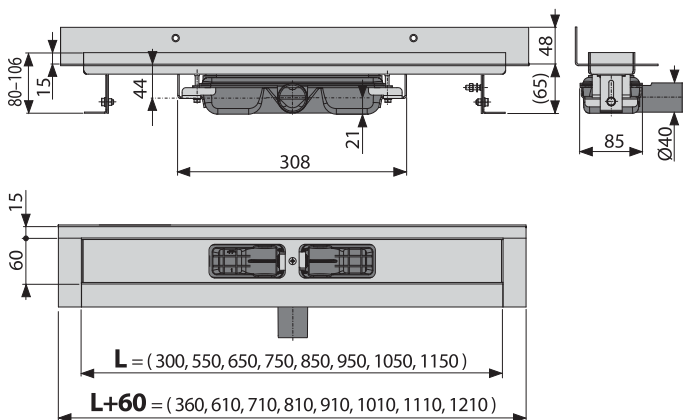

APZ116 Wall Low

Zuhanyfolyóka peremmel tömör rácsokhoz függőleges gallérral falhoz építéshez

36 406
Ft-tól
ÚJDONSÁG

Mennyiség (csomagolás) APZ116-850	8 db
Méreték (db)	920×205×160 mm
Súly (db)	4,3785 kg
EAN	8595580553135