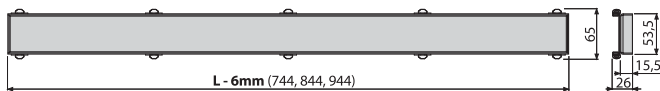

11 142
Ft-tól

ÚJDONSÁG

Mennyiség (csomagolás) ZIP-850L	1 db
Méreték (db)	855×76×40 mm
Súly (db)	0,91 kg
EAN	8595580552091

ÚJDONSÁG

8

INSERT

Burkolható rács zuhanyfolyókához

19 896
Ft-tól