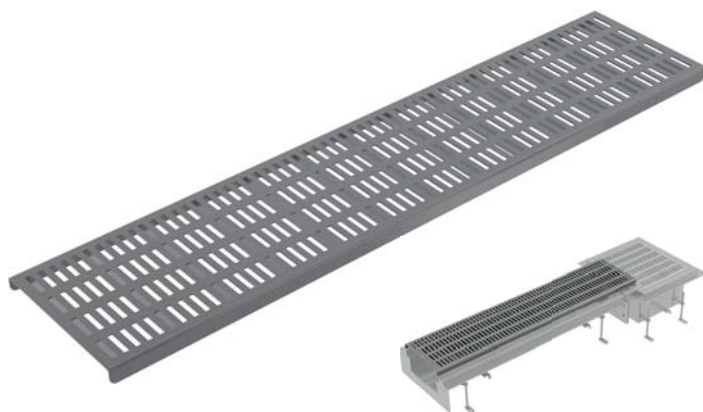

12 831 Ft**ÚJDONSÁG**

Az árak áfát nem tartalmaznak.

ÚJDONSÁG

23

APR1-1134

Fedrács az 1 ágú APR1 ipari padlóösszefolyóhoz AISI 304 rozsdamentes acél

Mennyiség (csomagolás) APR1-1134	1 db
Méreték (db)	1106×240×25 mm
Súly (db)	5,32 kg
EAN	859558052374