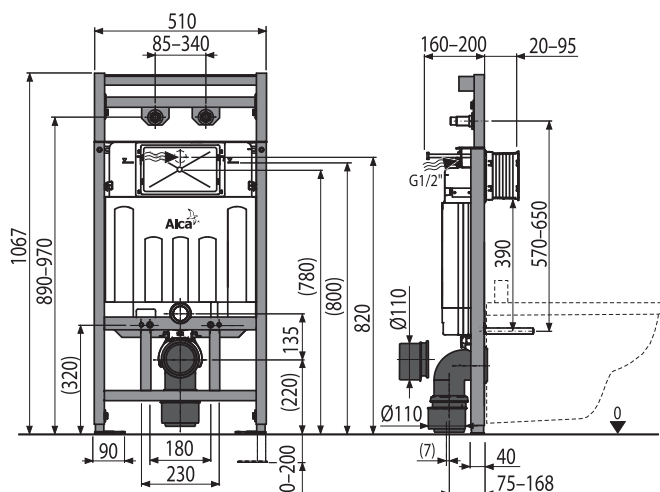

INNOVÁCIÓ

15

A108F/1100

Szerelőkeret tartállyal falikúthoz, szennycsővel DN90/110 és csapteleppel