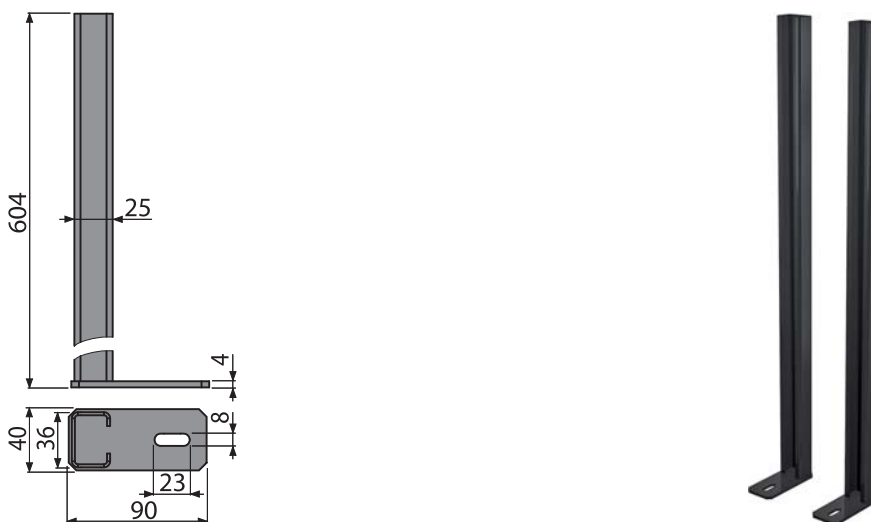

P118

Hosszabbított lábak a falsík alatti szerelési rendszerekhez

Mennyiség (csomagolás) P118	1 db
Méret (db)	600×100×100 mm
Súly (db)	1,9314 kg
EAN	8595580551629

6 197 Ft

ÚJDONSÁG