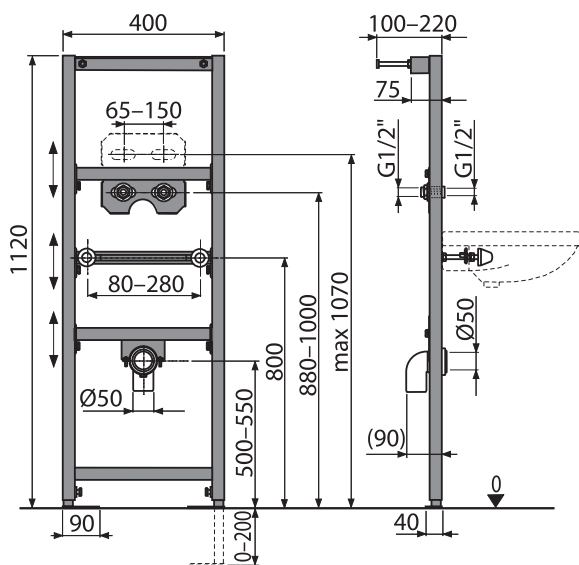

11 142
Ft-tól

ÚJDONSÁG

Mennyiség (csomagolás) CODE-850L	1 db
Méreték (db)	855×76×40 mm
Súly (db)	1,2047 kg
EAN	8595580551971

ROUTE

Rács a zuhanyfolyókához, rozsdamentes-fényes

11 142
Ft-tól

ÚJDONSÁG

Mennyiség (csomagolás) ROUTE-850L	1 db
Méreték (db)	855×76×40 mm
Súly (db)	1,00 kg
EAN	8595580551841

63 205 Ft

ÚJDONSÁG

INNOVÁCIÓ

16

A104/1120

Szerelőkeret mosdóhoz

Mennyiség (csomagolás) A104/1120	1 db
Méreték (db)	1195×82×410 mm
Súly (db)	5,4278 kg
EAN	8595580551544

24 050 Ft

ÚJDONSÁG

A104A/1120

Szerelőkeret mosdóhoz és csapterlephoz

Mennyiség (csomagolás) A104A/1120	1 db
Méreték (db)	1195×82×410 mm
Súly (db)	6,228 kg
EAN	8595580552671

24 057 Ft

ÚJDONSÁG

INNOVÁCIÓ

17