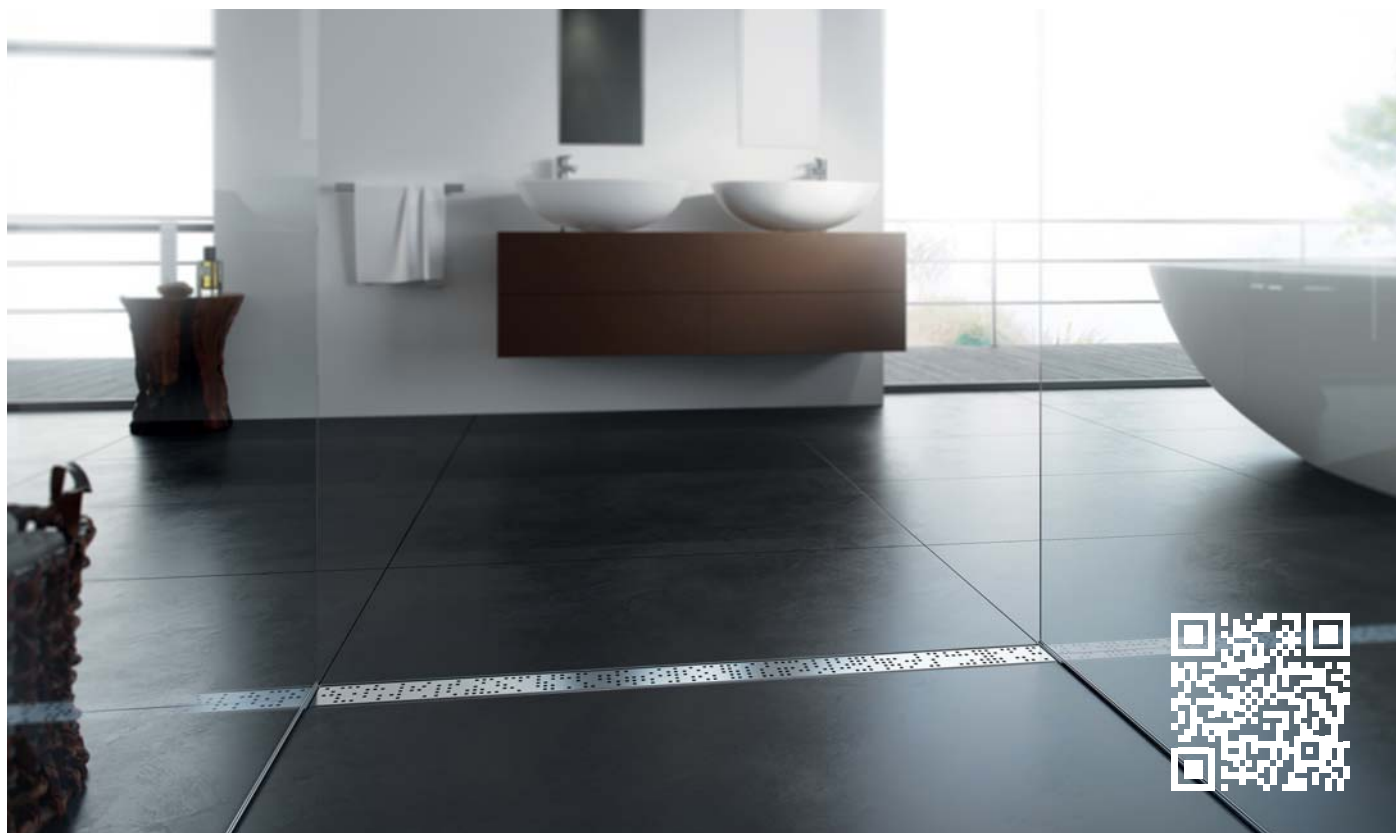

Zuhanyfolyóka állítható magassága

Az egyedileg állítható rögzítő lábak biztosítják a pontos szerelést akkor is, ha jelentős egyenlőtlenséggel találkoznak az aljzat felületének különböző részein.

Folyóka egy darab acélból, lekerekített élek