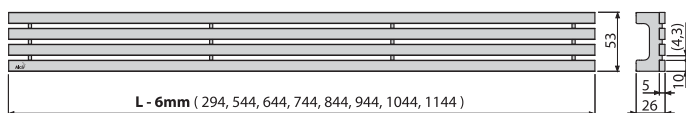

GAP

Rács a zuhanyfolyókához, rozsdamentes-matt

Mennyiség (csomagolás) GAP-850M	1 db
Méret (db)	860×65×35 mm
Súly (db)	1,6190 kg
EAN	8595580553876

**14 485
Ft-tól**

ÚJDONSÁG