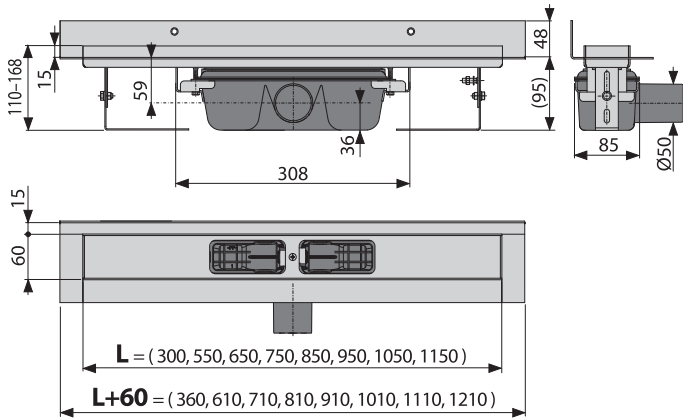

ÚJDONSÁG

11

APZ16 Wall

Zuhanyfolyóka peremmel tömör rácsokhoz függőleges gallérral falhoz építéshez

36 406
Ft-tól
ÚJDONSÁG

Mennyiség (csomagolás) APZ16-850	8 db
Méreték (db)	920×205×106 mm
Súly (db)	4,4987 kg
EAN	8595580553050