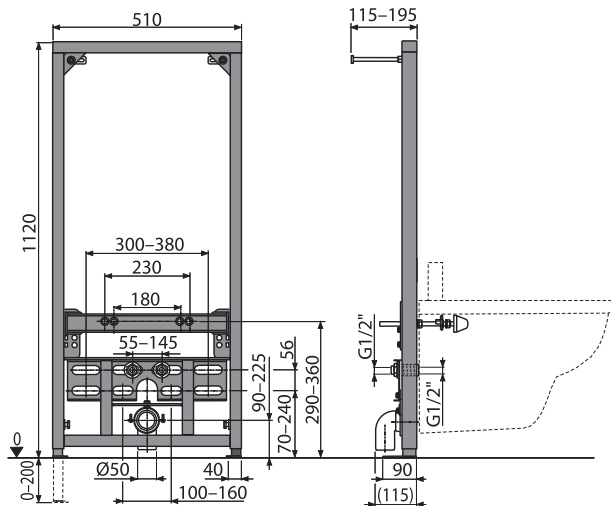

11 142
Ft-tól

ÚJDONSÁG

Mennyiség (csomagolás) CODE-850L	1 db
Méreték (db)	855×76×40 mm
Súly (db)	1,2047 kg
EAN	8595580551971

ROUTE

Rács a zuhanyfolyókához, rozsdamentes-fényes

11 142
Ft-tól

ÚJDONSÁG

Mennyiség (csomagolás) ROUTE-850L	1 db
Méreték (db)	855×76×40 mm
Súly (db)	1,00 kg
EAN	8595580551841

Mennyiség (csomagolás) A104AVS/1120	1 db
Méreték (db)	1195×82×410 mm
Súly (db)	6,614 kg
EAN	8595580552688

32 442 Ft

ÚJDONSÁG

INNOVÁCIÓ

18

A105/1120

Szerelőkeret bidéhez

Mennyiség (csomagolás) A105/1120	1 db
Méret (db)	1190×90×523 mm
Súly (db)	11,8373 kg
EAN	8595580552701