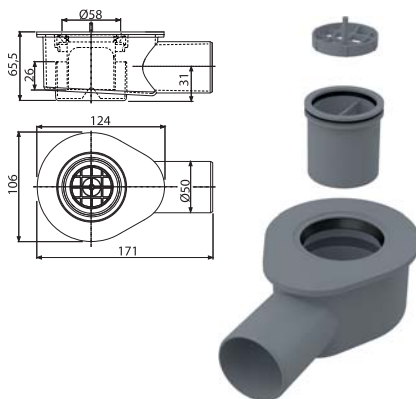

Zuhanyfolyóka állítható magassága

Az egyedileg állítható rögzítő lábak biztosítják a pontos szerelést akkor is, ha jelentős egyenlőtlenséggel találkoznak az aljzat felületének különböző részein.

Folyóka egy darab acélból, lekerekített élek

ÚJDONSÁG

APZ13 Modular

Zuhanyfolyóka

Mennyiség (csomagolás) APZ13-850	20 db
Méreték (db)	940×156×84 mm
Súly (db)	2,0398 kg
EAN	8595580551520

34 557 Ft-tól
ÚJDONSÁG

APZ-S6

Extra-alacsony szifon DN40 és készlet állítható lábakkal

5 691 Ft
ÚJDONSÁG

Mennyiség (csomagolás) APZ-S6	36 db
Méreték (db)	292×124×71 mm
Súly (db)	0,4983 kg
EAN	8595580551599

APZ-S9

Alacsony szifon DN50 és készlet állítható lábakkal

5 691 Ft
ÚJDONSÁG

Mennyiség (csomagolás) APZ-S9	28 db
Méreték (db)	253×118×100 mm
Súly (db)	0,4842 kg
EAN	8595580551605

APZ-S12

Szifon DN50 és készlet állítható lábakkal

5 691 Ft
ÚJDONSÁG

Mennyiség (csomagolás) APZ-S12	28 db
Méreték (db)	253×118×100 mm
Súly (db)	0,5192 kg
EAN	8595580551612

ÚJDONSÁG

7

CODE

Rács a zuhanyfolyókához, rozsdamentes-fényes