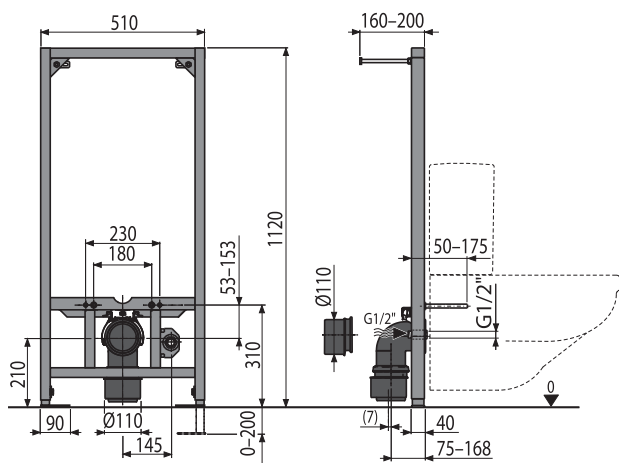

INNOVÁCIÓ

19

A113/1120

Szerelőkeret fali WC-hez

Mennyiség (csomagolás) A113/1120	1 db
Méreték (db)	1195×145×530 mm
Súly (db)	11,1765 kg
EAN	8595580552732

35 966 Ft

ÚJDONSÁG