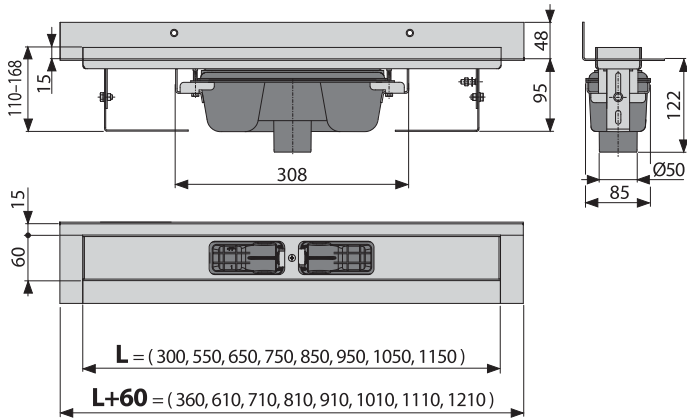

ÚJDONSÁG

12

APZ1016 Wall

Zuhanyfolyóka peremmel tömör rácsokhoz függőleges gallérral falhoz építéshez, függőleges lefolyó

36 406
Ft-tól
ÚJDONSÁG

Mennyiség (csomagolás) APZ1016-850	8 db
Méretetek (db)	920×205×160 mm
Súly (db)	4,4933 kg
EAN	8595580553210

APZ1116 Wall Low

Zuhanyfolyóka peremmel tömör rácsokhoz függőleges gallérral falhoz építéshez, függőleges lefolyó