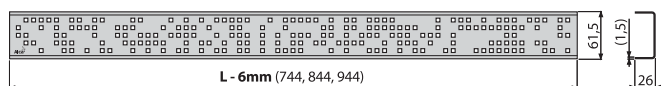

ÚJDONSÁG

7

CODE

Rács a zuhanyfolyókához, rozsdamentes-fényes

11 142
Ft-tól

ÚJDONSÁG

Mennyiség (csomagolás) CODE-850L	1 db
Méreték (db)	855×76×40 mm
Súly (db)	1,2047 kg
EAN	8595580551971