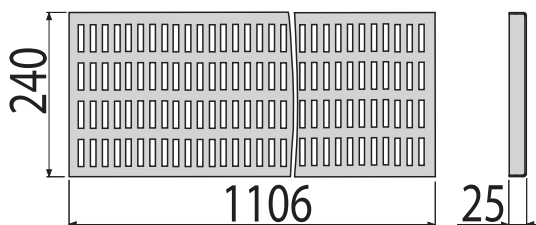

APR1-1234

Fedrács az 1 ágú APR1 ipari padlóösszefolyóhoz AISI 316L rozsdamentes acél

Mennyiség (csomagolás) APR1-1234	1 db
Méreték (db)	1106×240×25 mm
Súly (db)	5,32 kg
EAN	859558052381

51 983 Ft

ÚJDONSÁG