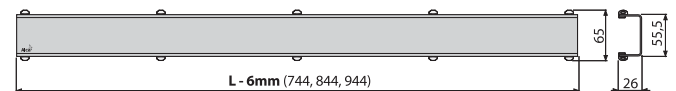

SPACE

Rács a zuhanyfolyókához, rozsdamentes-matt

11 936
Ft-tól

ÚJDONSÁG

Mennyiség (csomagolás) SPACE-850M	1 db
Méreték (db)	855×76×40 mm
Súly (db)	0,9273 kg
EAN	8595580552237