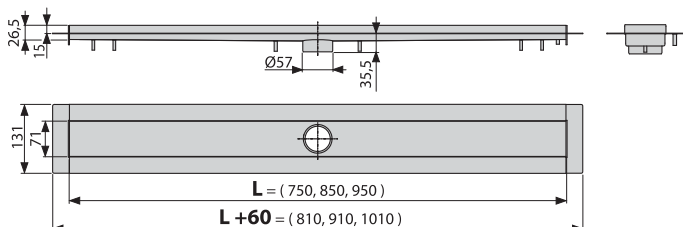

ÚJDONSÁG

APZ13 Modular

Zuhanyfolyóka

Mennyiség (csomagolás) APZ13-850	20 db
Méreték (db)	940×156×84 mm
Súly (db)	2,0398 kg
EAN	8595580551520

34 557 Ft-tól
ÚJDONSÁG