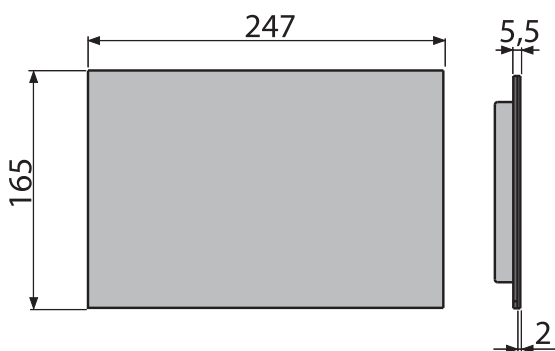

P120

Fedőlap a falsík alatti szerelési rendszerekhez, alunox-matt

Mennyiség (csomagolás) P120	25 db
Méret (db)	255x85x175 mm
Súly (db)	0,5111 kg
EAN	8595580552367

12 831 Ft

ÚJDONSÁG

Az árak áfát nem tartalmaznak.