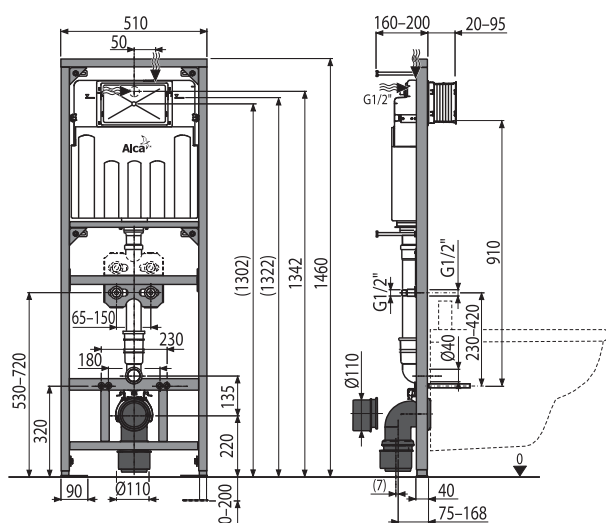

A108F/1500

Szerelőkeret tartállyal falikúthoz, szennycsővel DN90/110 és csapteleppel

Mennyiség (csomagolás) A108F/1500	1 db
Méreték (db)	1460×155×530 mm
Súly (db)	17,3481 kg
EAN	8595580540517

63 205 Ft

ÚJDONSÁG