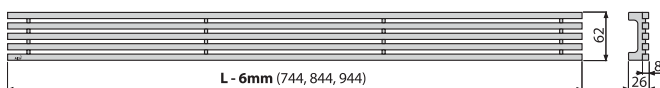

STREAM

Rács a zuhanyfolyókához, rozsdamentes-matt

22 762
Ft-tól

ÚJDONSÁG

Mennyiség (csomagolás) STREAM-850M	1 db
Méreték (db)	855×76×40 mm
Súly (db)	1,9604 kg
EAN	8595580553906

ÚJDONSÁG

9

APZ16 Wall, APZ116 Wall Low, APZ1016 Wall, APZ1116 Wall Low