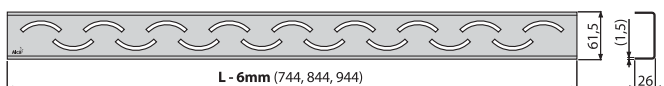

SMILE

Rács a zuhanyfolyókához, rozsdamentes-fényes

11 142
Ft-tól

ÚJDONSÁG

Mennyiség (csomagolás) SMILE-850L	1 db
Méreték (db)	855×76×40 mm
Súly (db)	0,97 kg
EAN	8595580551728