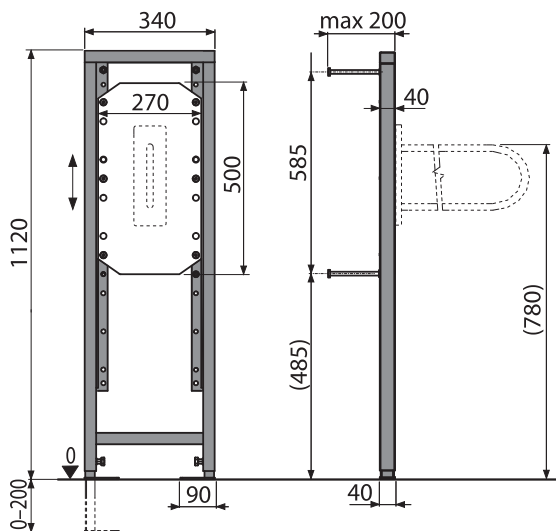

11 142
Ft-tól

ÚJDONSÁG

Mennyiség (csomagolás) CODE-850L	1 db
Méreték (db)	855×76×40 mm
Súly (db)	1,2047 kg
EAN	8595580551971

ROUTE

Rács a zuhanyfolyókához, rozsdamentes-fényes

11 142
Ft-tól

ÚJDONSÁG

Mennyiség (csomagolás) ROUTE-850L	1 db
Méreték (db)	855×76×40 mm
Súly (db)	1,00 kg
EAN	8595580551841

Mennyiség (csomagolás) A114/1120	1 db
Méreték (db)	1195×145×530 mm
Súly (db)	11,3765 kg
EAN	8595580552749

26 760 Ft

ÚJDONSÁG

INNOVÁCIÓ

20

A106/1120

Szerelőkeret kapaszkodóhoz

Mennyiség (csomagolás) A106/1120	1 db
Méreték (db)	1195x410x82 mm
Súly (db)	11,2151 kg
EAN	8595580552718