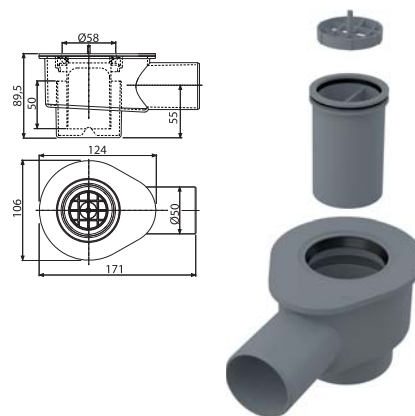

Zuhanyfolyóka állítható magassága

Az egyedileg állítható rögzítő lábak biztosítják a pontos szerelést akkor is, ha jelentős egyenlőtlenséggel találkoznak az aljzat felületének különböző részein.

Folyóka egy darab acélból, lekerekített élek

5 691 Ft
ÚJDONSÁG

Mennyiség (csomagolás) APZ-S6	36 db
Méreték (db)	292×124×71 mm
Súly (db)	0,4983 kg
EAN	8595580551599

APZ-S9

Alacsony szifon DN50 és készlet állítható lábakkal

5 691 Ft
ÚJDONSÁG

Mennyiség (csomagolás) APZ-S9	28 db
Méreték (db)	253×118×100 mm
Súly (db)	0,4842 kg
EAN	8595580551605

APZ-S12

Szifon DN50 és készlet állítható lábakkal

5 691 Ft
ÚJDONSÁG

Mennyiség (csomagolás) APZ-S12	28 db
Méreték (db)	253×118×100 mm
Súly (db)	0,5192 kg
EAN	8595580551612

ÚJDONSÁG

7

CODE

Rács a zuhanyfolyókához, rozsdamentes-fényes