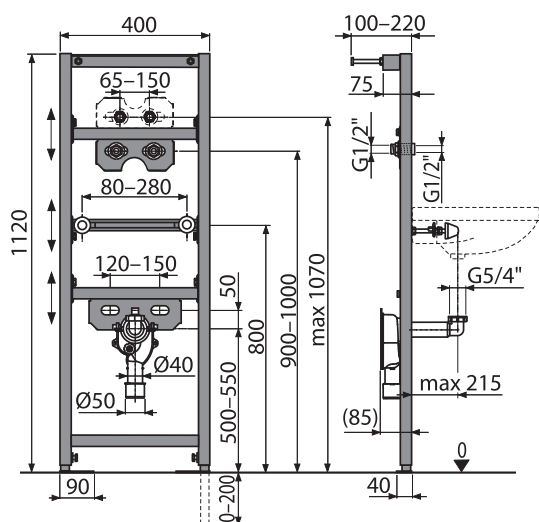

11 142
Ft-tól

ÚJDONSÁG

Mennyiség (csomagolás) CODE-850L	1 db
Méreték (db)	855×76×40 mm
Súly (db)	1,2047 kg
EAN	8595580551971

ROUTE

Rács a zuhanyfolyókához, rozsdamentes-fényes

11 142
Ft-tól

ÚJDONSÁG

Mennyiség (csomagolás) ROUTE-850L	1 db
Méreték (db)	855×76×40 mm
Súly (db)	1,00 kg
EAN	8595580551841

A104B/1120

Szerelőkeret csaptelephez

Mennyiség (csomagolás) A104B/1120	1 db
Méreték (db)	1195×82×410 mm
Súly (db)	4,3765 kg
EAN	8595580552695

19 238 Ft

ÚJDONSÁG

A104AVS/1120

Szerelőkeret függesztett mosdóhoz és csaptelephez beépített szifonnal

Mennyiség (csomagolás) A104AVS/1120	1 db
Méreték (db)	1195×82×410 mm
Súly (db)	6,614 kg
EAN	8595580552688

32 442 Ft

ÚJDONSÁG

INNOVÁCIÓ

18

A105/1120

Szerelőkeret bidéhez

Mennyiség (csomagolás) A105/1120	1 db
Méret (db)	1190×90×523 mm
Súly (db)	11,8373 kg
EAN	8595580552701