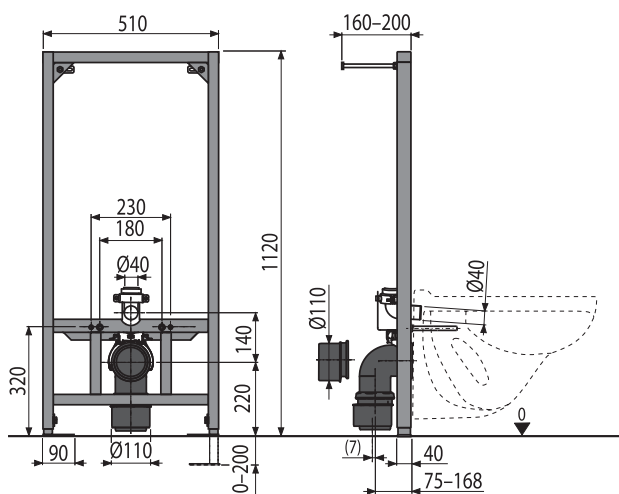

11 142
Ft-tól

ÚJDONSÁG

Mennyiség (csomagolás) CODE-850L	1 db
Méreték (db)	855×76×40 mm
Súly (db)	1,2047 kg
EAN	8595580551971

ROUTE

Rács a zuhanyfolyókához, rozsdamentes-fényes

11 142
Ft-tól

ÚJDONSÁG

Mennyiség (csomagolás) ROUTE-850L	1 db
Méreték (db)	855×76×40 mm
Súly (db)	1,00 kg
EAN	8595580551841

19

A113/1120

Szerelőkeret fali WC-hez

Mennyiség (csomagolás) A113/1120	1 db
Méreték (db)	1195×145×530 mm
Súly (db)	11,1765 kg
EAN	8595580552732

35 966 Ft

ÚJDONSÁG

A114/1120

Szerelőkeret falra függesztett WC-hez