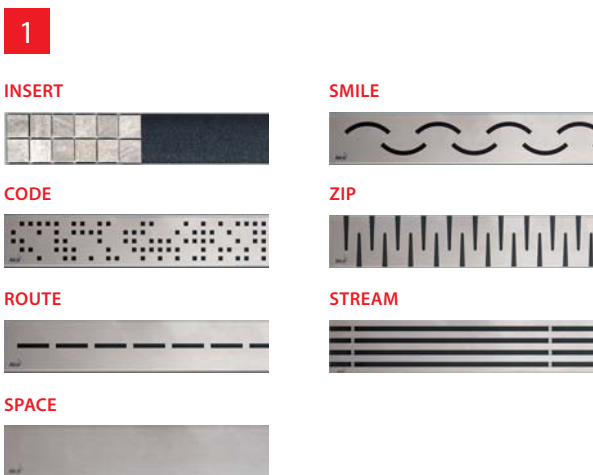

Rozsdamentes zuhanyfolyóka APZ13 Modular

A rozsdamentes zuhanyfolyókát APZ13 úgy tervezték, mint moduláris terméket, mely megfelel a jelenlegi szabványoknak a nyugati piacokon. Három hosszúságú folyóka, három kompatibilis szifonnal és hétféle ráccsal áll a rendelkezésükre. Kínálatunkban van rozsdamentes perforált, tömör, burkolható vagy hosszbordás rács.