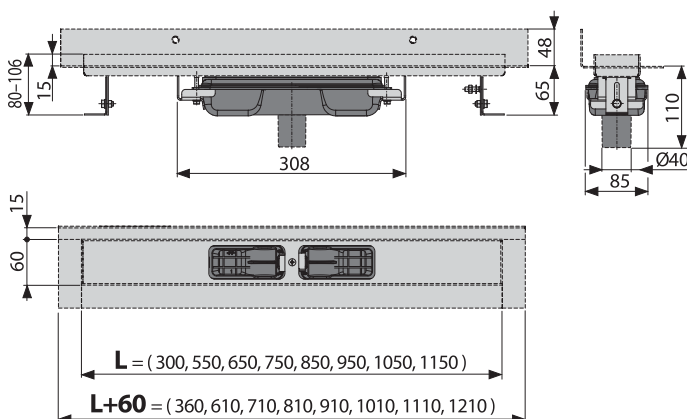

36 406
Ft-tól
ÚJDONSÁG

Mennyiség (csomagolás) APZ1116-850	8 db
Méretetek (db)	920×205×160 mm
Súly (db)	4,3785 kg
EAN	8595580553296