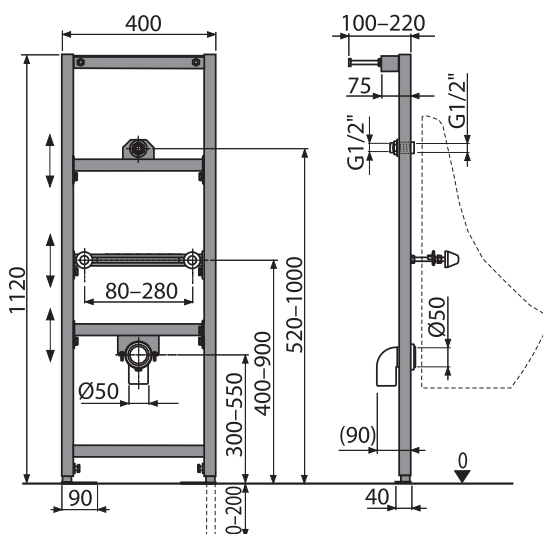

A107/1120

Szerelőkeret piszoárhoz

Mennyiség (csomagolás) A107/1120	1 db
Méret (db)	1195×82×410 mm
Súly (db)	5,8706 kg
EAN	8595580552725

23 859 Ft

ÚJDONSÁG