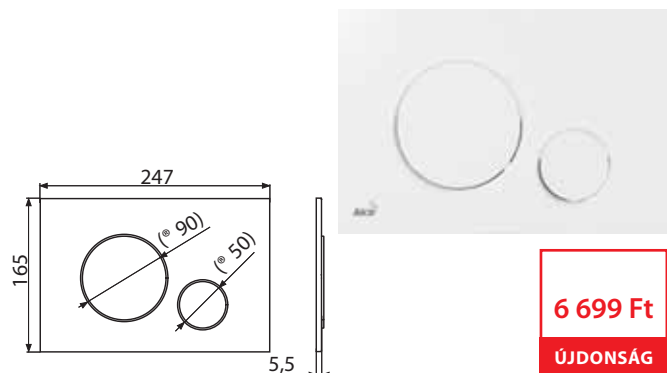

M670

Nyomólap a falsík alatti szerelési rendszerekhez, fehér

6 699 Ft

ÚJDONSÁG

Mennyiség (csomagolás) M670	25 db
Méreték (db)	250×170×36 mm
Súly (db)	0,3439 kg
EAN	8595580562663

M671

Nyomólap a falsík alatti szerelési rendszerekhez, króm-fényes