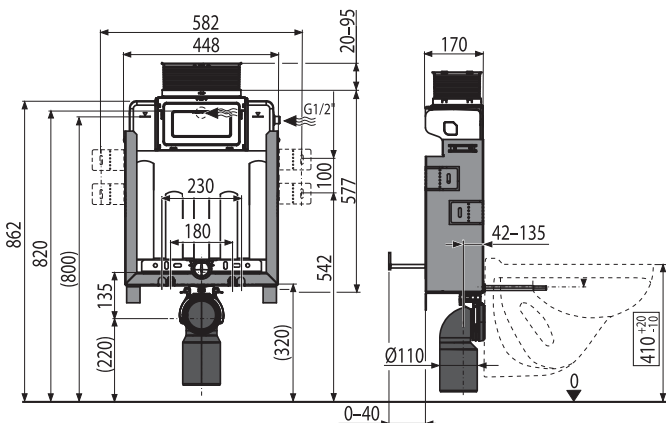

AM119/850 Renovmodul

Felülről vagy előlről működtethető falsík alatti szerelési rendszer befalazáshoz

Mennyiség (csomagolás) AM119/1000	1 db
Méreték (db)	1040×465×180 mm
Súly (db)	9,0889 kg
EAN	8595580563387

2019/7-TŐL

46 000
Ft

ÚJDONSÁG