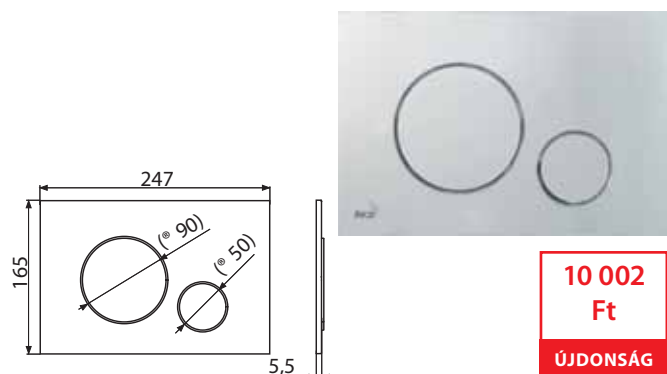

M672

Nyomólap a falsík alatti szerelési rendszerekhez, króm-matt

10 002 Ft

ÚJDONSÁG

Mennyiség (csomagolás) M672	25 db
Méreték (db)	250×170×36 mm
Súly (db)	0,3439 kg
EAN	8595580562687