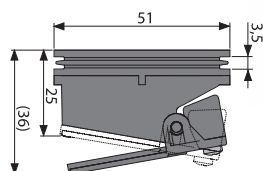

P143

Kombinált búzzár az APZ13 jelölésű folyóka APZ-S6 szifonjához

SMART

2 512 Ft

NOVINKA

Mennyiség (csomagolás) P143	1 db
Méret (db)	51x51x36 mm
Súly (db)	0,0342 kg
EAN	8595580562298