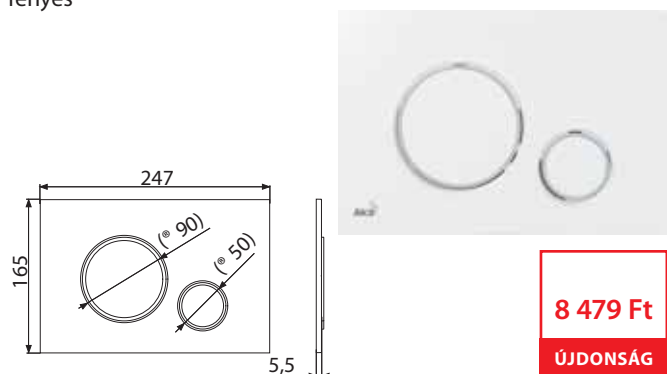

16 437 Ft

ÚJDONSÁG

Mennyiség (csomagolás) M678	25 db
Méreték (db)	250×170×36 mm
Súly (db)	0,3368 kg
EAN	8595580562700

ÚJDONSÁG

M770

Nyomólap a falsík alatti szerelési rendszerekhez, fehér/krómfényes

8 479 Ft
ÚJDONSÁG