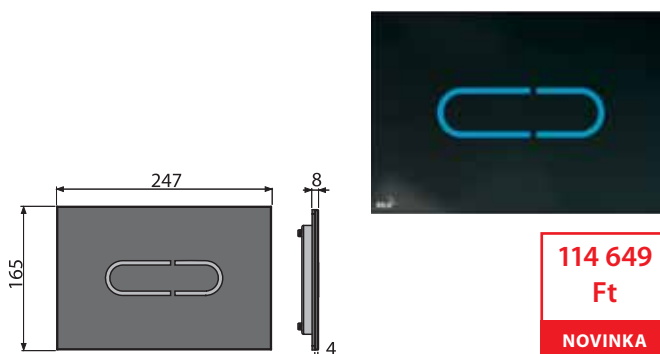

114 649
Ft

NOVINKA

Mennyiség (csomagolás) NIGHT LIGHT-1-SLIM	8 db
Méreték (db)	580×185×100 mm
Súly (db)	2,5502 kg
EAN	8595580563448

NIGHT LIGHT-2-SLIM

Érintés nélküli nyomólap háttérvilágítással a falsík alatti szerelési rendszerekhez Slim, üveg-fekete