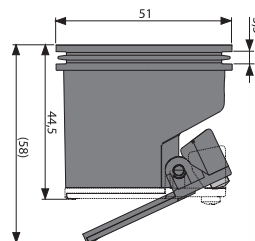

P143

Kombinált búzzár az APZ13 jelölésű folyóka APZ-S6 szifonjához

SMART

2 512 Ft

NOVINKA

Mennyiség (csomagolás) P143	1 db
Méret (db)	51x51x36 mm
Súly (db)	0,0342 kg
EAN	8595580562298

P144

Kombinált búzzár az APZ13 jelölésű folyóka APZ-S9 szifonjához