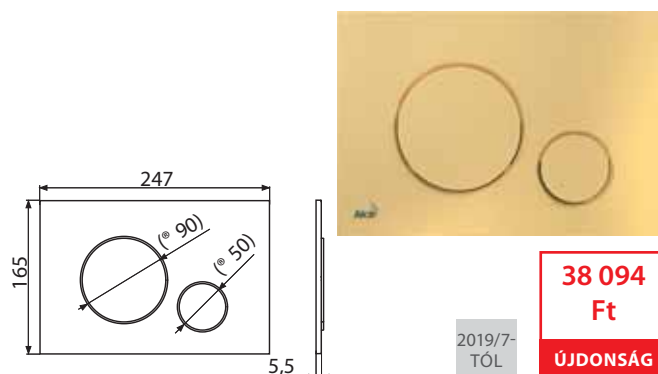

M675

Nyomólap a falsík alatti szerelési rendszerekhez, arany

38 094 Ft

ÚJDONSÁG

Mennyiség (csomagolás) M675	25 db
Méreték (db)	250×170×36 mm
Súly (db)	0,3368 kg
EAN	8595580562694