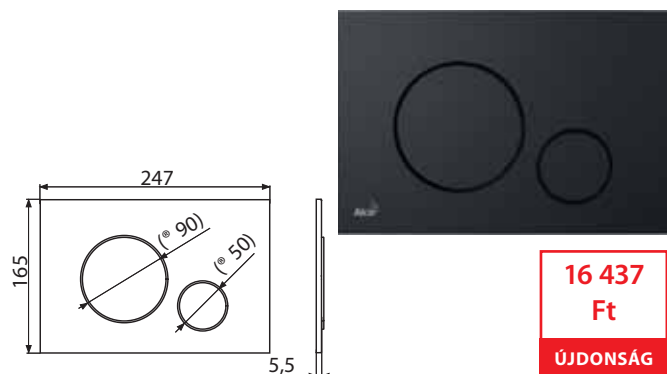

M675

Nyomólap a falsík alatti szerelési rendszerekhez, arany

38 094 Ft

ÚJDONSÁG

Mennyiség (csomagolás) M675	25 db
Méreték (db)	250×170×36 mm
Súly (db)	0,3368 kg
EAN	8595580562694

M678

Nyomólap a falsík alatti szerelési rendszerekhez, fekete-matt