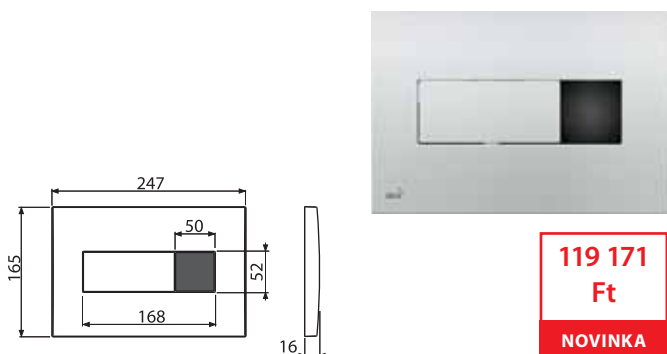

M371S-SLIM

Nyomólap szenzorral a falsík alatti szerelési rendszerekhez Slim, króm-fényes (hálózati)

119 171
Ft

NOVINKA

Mennyiség (csomagolás) M371S-SLIM	8 db
Méreték (db)	580×185×100 mm
Súly (db)	1,9247 kg
EAN	8595580563400

NIGHT LIGHT-1-SLIM

Érintés nélküli nyomólap háttérvilágítással a falsík alatti szerelési rendszerekhez Slim, üveg-fekete