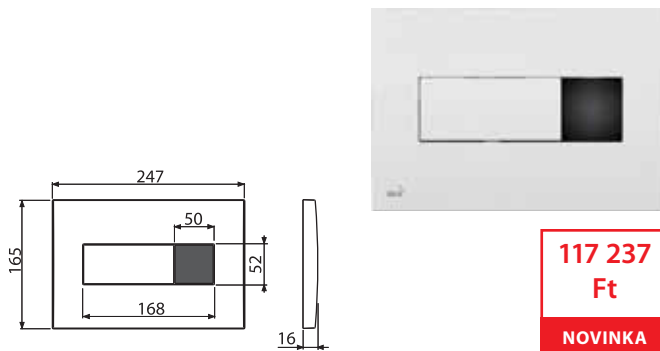

M370S-SLIM

Nyomólap szenzorral a falsík alatti szerelési rendszerekhez Slim, fehér (hálózati)

117 237
Ft

NOVINKA

Mennyiség (csomagolás) M370S-SLIM	8 db
Méreték (db)	580×185×100 mm
Súly (db)	1,9267 kg
EAN	8595580563417