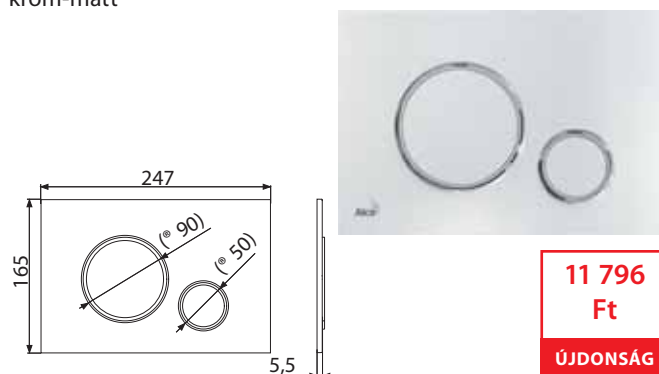

M771

Nyomólap a falsík alatti szerelési rendszerekhez, króm-fényes/króm-matt

11 796 Ft
ÚJDONSÁG

Mennyiség (csomagolás) M771	25 db
Méreték (db)	250x170x36 mm
Súly (db)	0,3364 kg
EAN	8595580562625