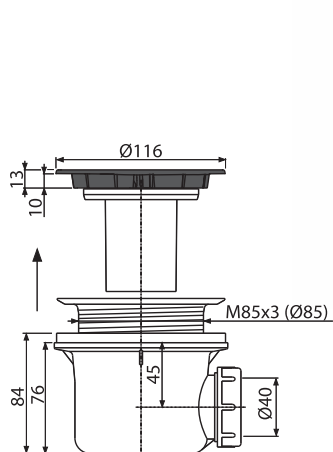

ÚJDONSÁG

13

A49BLACK

Zuhanyzifon LUX, fekete-matt

16 340
Ft
ÚJDONSÁG

Mennyiség (csomagolás) A49BLACK	24 db
Méreték (db)	150×110×140 mm
Súly (db)	0,4209 kg
EAN	8595580563455

ÚJDONSÁG

14