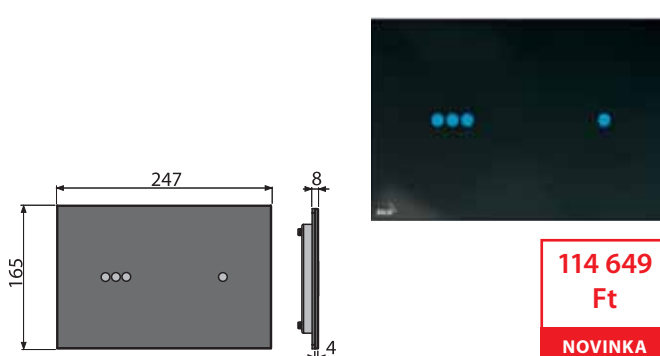

114 649
Ft

NOVINKA

Mennyiség (csomagolás) NIGHT LIGHT-3-SLIM	8 db
Méreték (db)	580×185×100 mm
Súly (db)	2,5502 kg
EAN	8595580563424