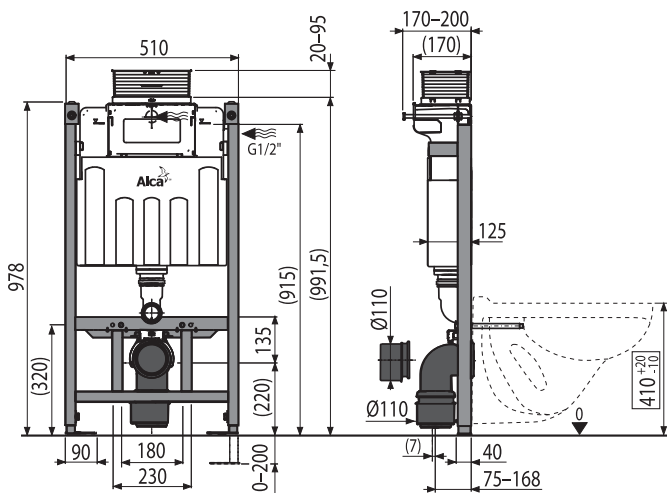

ÚJDONSÁG

16

AM118/1000 Sádromodul

Felülről vagy előlről működtethető falsík alatti szerelési rendszer száraz szereléshez (gipszkarton)