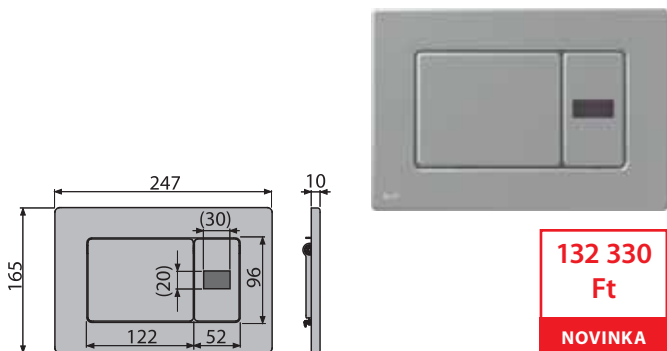

ÚJDONSÁG

8

M279S-SLIM

Vandálbiztos nyomólap szenzorral a falsík alatti szerelési rendszerekhez Slim, fém (hálózati)

132 330
Ft

NOVINKA

Mennyiség (csomagolás) M279S-SLIM	8 db
Méreték (db)	580×185×100 mm
Súly (db)	2,144 kg
EAN	8595580563394