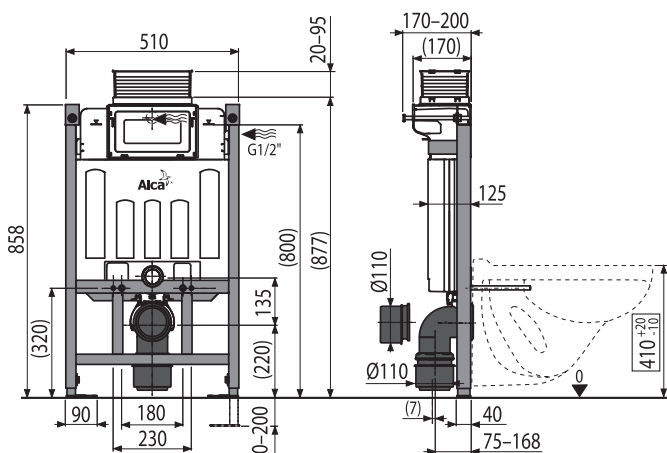

AM118/850 Sádromodul

Felülről vagy előlről működtethető falsík alatti szerelési rendszer száraz szereléshez (gipszkarton)