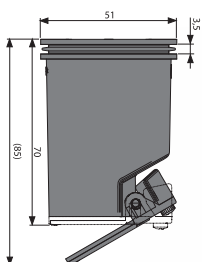

SMART

2 512 Ft

NOVINKA

Mennyiség (csomagolás) P144	1 db
Méret (db)	51x51x44,5 mm
Súly (db)	0,0402 kg
EAN	8595580562304

P145

Kombinált búzzár az APZ13 jelölésű folyóka APZ-S12 szifonjához

SMART

2 512 Ft