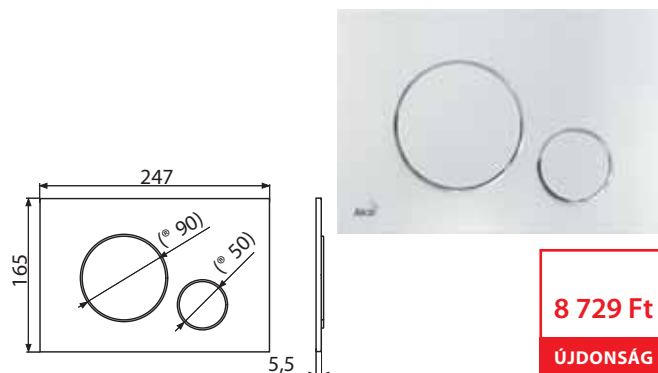

M670

Nyomólap a falsík alatti szerelési rendszerekhez, fehér

6 699 Ft

ÚJDONSÁG

Mennyiség (csomagolás) M670	25 db
Méreték (db)	250×170×36 mm
Súly (db)	0,3439 kg
EAN	8595580562663

M671

Nyomólap a falsík alatti szerelési rendszerekhez, króm-fényes