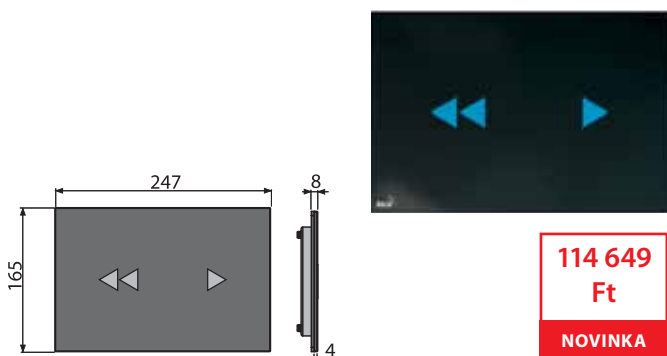

114 649
Ft

NOVINKA

Mennyiség (csomagolás) NIGHT LIGHT-2-SLIM	8 db
Méreték (db)	580×185×100 mm
Súly (db)	2,5502 kg
EAN	8595580563431

NIGHT LIGHT-3-SLIM

Érintés nélküli nyomólap háttérvilágítással a falsík alatti szerelési rendszerekhez Slim, üveg-fekete