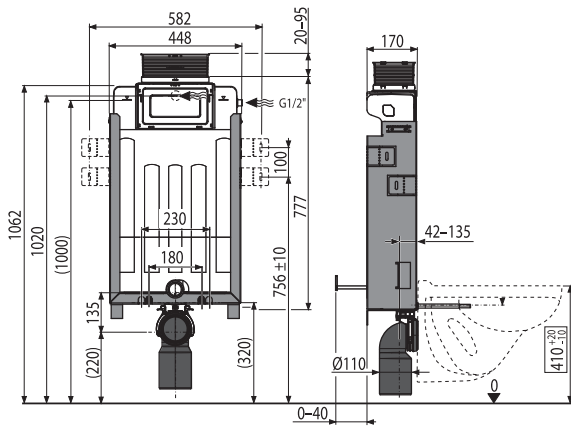

55 000
Ft2019/7-
TÓL

ÚJDONSÁG

ÚJDONSÁG

17

AM119/1000 Renovmodul

Felülről vagy előlről működtethető falsík alatti szerelési rendszer befalazáshoz

Mennyiség (csomagolás) AM119/1000	1 db
Méreték (db)	1040×465×180 mm
Súly (db)	9,2355 kg
EAN	8595580559847