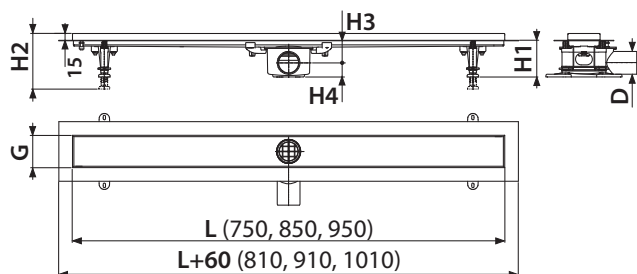

ÚJDONSÁG

10

APZ13-DOUBLE9 Fit and Go

Zuhanyfolyóka
(750, 850, 950 mm)

25
ÉV GARANCIA

DOUBLE

Rozsdamentes-matt / Burkolható rács zuhanyfolyókához
Rács a csomag tartalma

MINDEN A CSOMAGBAN

A csomag tartalma

- folyóka
- kétoldalú rács DOUBLE (tömör vagy burkolható rács)
- vízszigetelő szalag a folyóka hosszában
- alacsony szifon APZ-S9
- rögzítő készlet (csavarok, tiplik)
- rögzítő lábak
- szétszerelő horog

50 476 Ft
ÚJDONSÁG

Mennyiség (csomagolás) APZ13-DOUBLE9-750	30 db
Méret (db)	xx mm
Súly (db)	3,1385 kg
EAN	8595580562724

P144

Kombinált búzzár az APZ13 jelölésű folyóka APZ-S9 szifonjához

SMART

2 512 Ft
ÚJDONSÁG