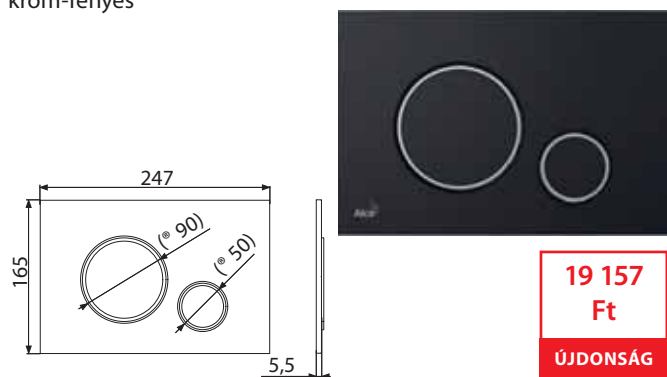

M778

Nyomólap a falsík alatti szerelési rendszerekhez, fekete-matt/króm-fényes

19 157 Ft
ÚJDONSÁG

Mennyiség (csomagolás) M778	25 db
Méreték (db)	250x170x36 mm
Súly (db)	0,3364 kg
EAN	8595580562656