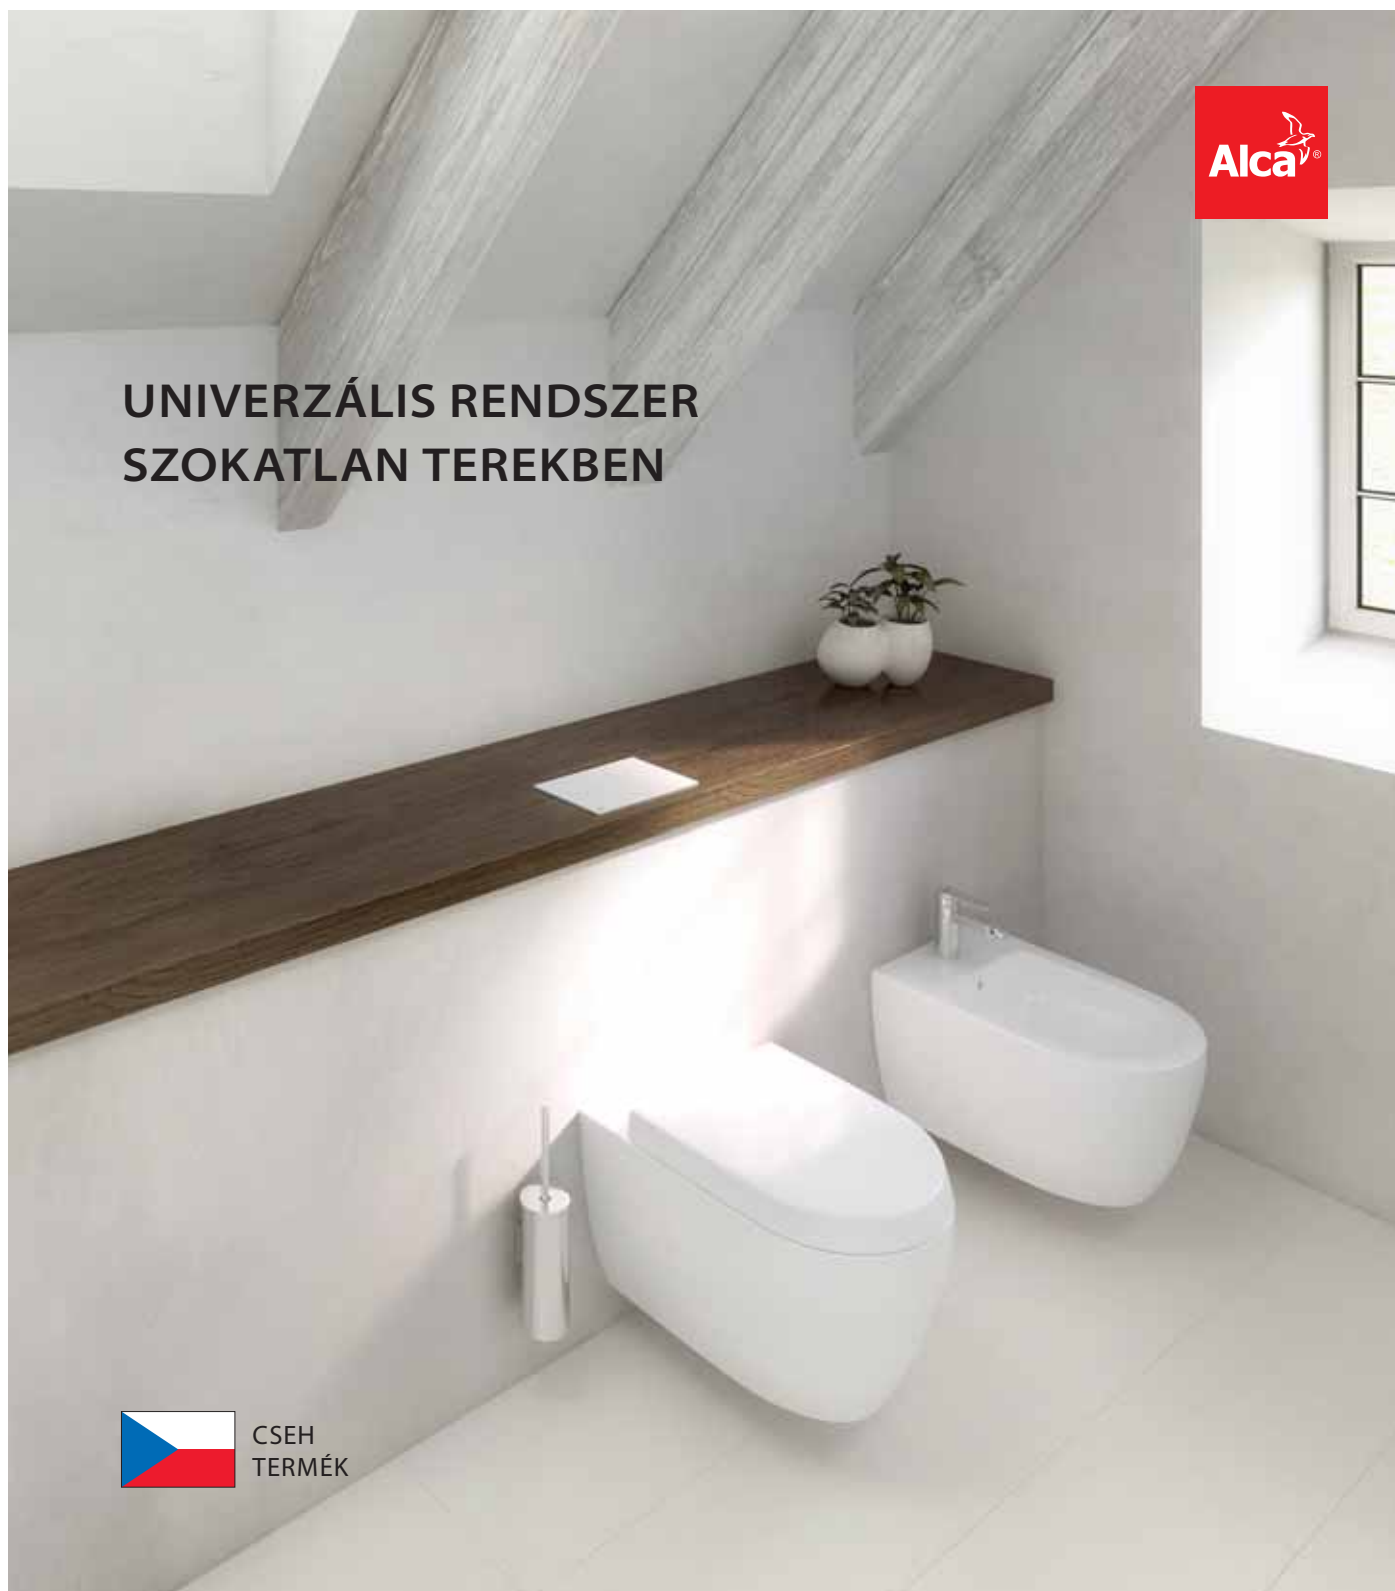

ÚJDONSÁG

14

Felülről vagy előlről működtethető ALCA falsík alatti szerelési rendszerek, AM118 Sádromodul , AM119 Renovmodul

Szüksége lenne elhelyezni a WC-t a tetőtérbe, vagy a beépítést akadályozza az ablakpárkány? Erre megfelelő megoldás a felülről vagy előlről működtethető szerelési rendszer. A nyomólap egyszerűen horizontális helyzetben van beépítve.

UNIVERZÁLIS RENDSZER
SZOKATLAN TEREKBE

CSEH
TERMÉK