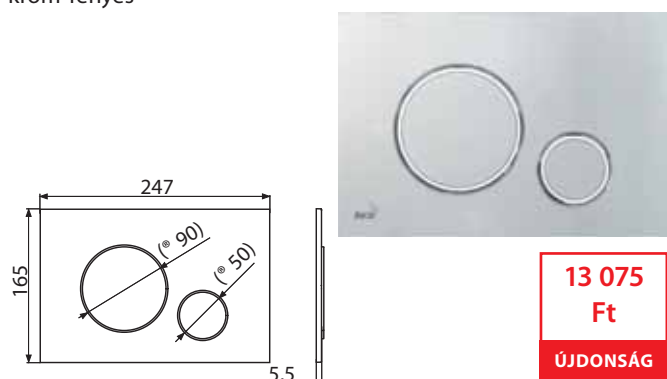

M772

Nyomólap a falsík alatti szerelési rendszerekhez, króm-matt/króm-fényes

13 075 Ft
ÚJDONSÁG

Mennyiség (csomagolás) M772	25 db
Méreték (db)	250x170x36 mm
Súly (db)	0,3364 kg
EAN	8595580562632