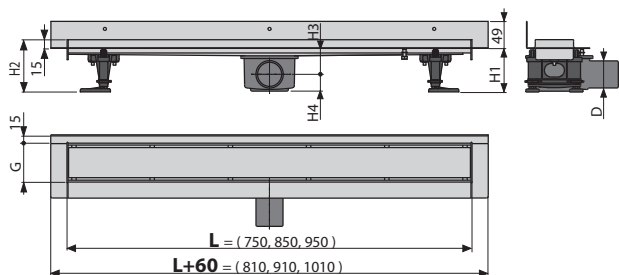

ÚJDONSÁG

APZ23-DOUBLE9

Fit and Go Wall

Zuhanyfolyóka (750, 850, 950 mm)

DOUBLE

Rozsdamentes-matt / Burkolható rács zuhanyfolyókához
Rács a csomag tartalma

APZ23-DOUBLE9
Fit and Go Wall:
81 mm

-től
51 486 Ft