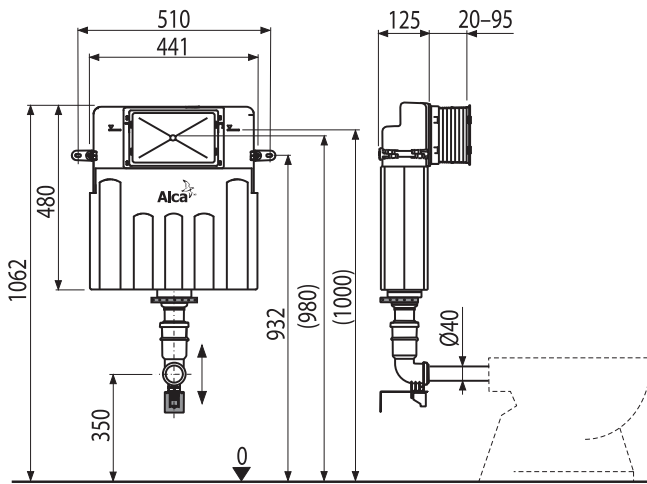

Mennyiség (csomagolás) AM101/850W	1 db
Méreték (db)	1130×145×520 mm
Súly (db)	14,0995 kg
EAN	8595580565015

45 509
Ft

ÚJDONSÁG

ÚJDONSÁG

AM112W

WC tartály befalazáshoz

Mennyiség (csomagolás) AM112W	1 db
Méreték (db)	1050×480×140 mm
Súly (db)	4,8454 kg
EAN	8595580564063