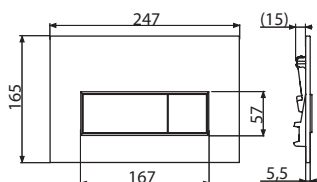

ÚJDONSÁG

18

M576

Nyomólap a falsík alatti szerelési rendszerekhez, fehér-matt

9 365 Ft

ÚJDONSÁG

Mennyiség (csomagolás) M576	25 db
Méret (db)	250×170×36 mm
Súly (db)	0,3464 kg
EAN	8595580566302

M676

Nyomólap a falsík alatti szerelési rendszerekhez, fehér-matt