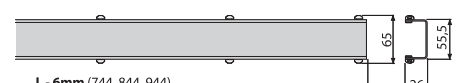

SPACE

Rozsdamentes-matt

-től
12 418
Ft

Mennyiség (csomagolás) SPACE-750M	1 db
Méreték (db)	755×76×40 mm
Súly (db)	0,8473 kg
EAN	8595580552190