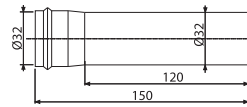

DESIGN mosdósifon, DN32 fém, kerek, fehér

23 256 Ft

ÚJDONSÁG

Mennyiség (csomagolás)	A400B	12 db
Méreték (db)		330×150×70 mm
Súly (db)		0,8974 kg
EAN		8595580567330

A4000B

Hosszabbító elem DN32, fehér

3 783 Ft