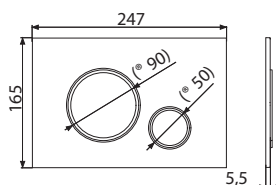

M776

Nyomólap a falsík alatti szerelési rendszerekhez, fehér-matt/króm-fényes

11 737 Ft

ÚJDONSÁG

Mennyiség (csomagolás) M776	25 db
Méret (db)	250×170×36 mm
Súly (db)	0,3653 kg
EAN	8595580566326