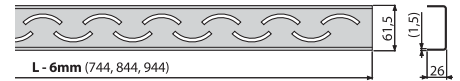

SMILE

Rozsdamentes-fényes, Rozsdamentes-matt

-től
11 592
Ft

Mennyiség (csomagolás) SMILE-750L	1 db
Méreték (db)	755×76×40 mm
Súly (db)	0,8847 kg
EAN	8595580551681