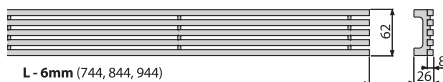

SPACE

Rozsdamentes-matt

-től
12 418
Ft

Mennyiség (csomagolás) SPACE-750M	1 db
Méreték (db)	755×76×40 mm
Súly (db)	0,8473 kg
EAN	8595580552190

STREAM

Rozsdamentes-matt

-től
23 682
Ft

Mennyiség (csomagolás) STREAM-750M	1 db
Méreték (db)	755×76×40 mm
Súly (db)	1,7364 kg
EAN	8595580553890