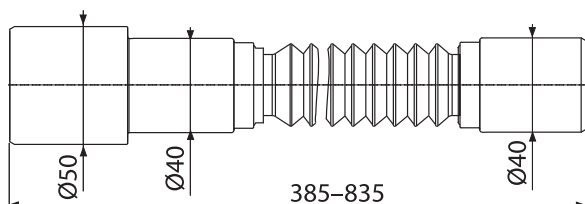

Flexibilis bekötőcsövek

A795

Flexibilis bekötőcső 50/40×40

Mennyiség (csomagolás) A795	100 db
Méret (db)	395x50x50 mm
Súly (db)	0,1053 kg
EAN	8595580565664

345 Ft
ÚJDONSÁG

A794 Flexibilis bekötőcső 40-32×32-40	A710 Flexibilis bekötőcső 40×40	A720 Flexibilis bekötőcső 50/40×40/50	A795 Flexibilis bekötőcső 50/40×40	A730 Flexibilis bekötőcső 5/4"×40 műanyag
A740 Flexibilis bekötőcső 5/4"×40 fém	A750 Flexibilis bekötőcső 5/4"×32/40 műanyag	A760 Flexibilis bekötőcső 5/4"×32/40 fém	A770 Flexibilis bekötőcső 6/4"×40/50 műanyag	A780 Flexibilis bekötőcső 6/4"×40/50 fém
A791 Flexibilis bekötőcső 6/4"×40 műanyag	A792 Flexibilis bekötőcső 6/4"×40 fém	A793 Flexibilis bekötőcső 6/4", szűkítővel 5/4"×50/40 műanyag		

Az árak áfát nem tartalmazznak.