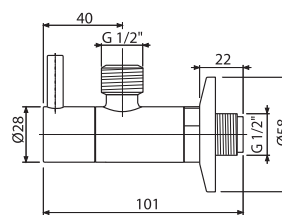

ARV003B

Sarokszelep szűrővel 1/2"×1/2", kerek, fehér

8 681 Ft

ÚJDONSÁG

Mennyiség (csomagolás)	ARV003B	60 db
Méreték (db)		150×45×65 mm
Súly (db)		0,3128 kg
EAN		8595580567200