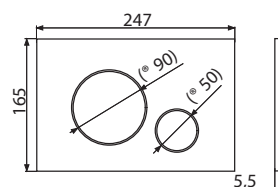

ÚJDONSÁG

Mennyiség (csomagolás) M576	25 db
Méret (db)	250×170×36 mm
Súly (db)	0,3464 kg
EAN	8595580566302

M676

Nyomólap a falsík alatti szerelési rendszerekhez, fehér-matt

9 182 Ft

ÚJDONSÁG

Mennyiség (csomagolás) M676	25 db
Méret (db)	250×170×36 mm
Súly (db)	0,3629 kg
EAN	8595580566319