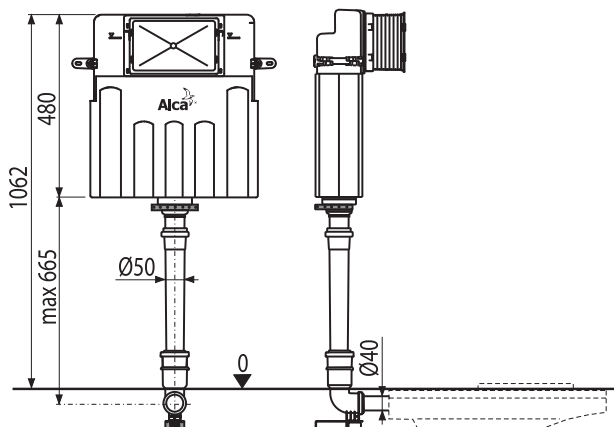

Mennyiség (csomagolás) AM101/850W	1 db
Méreték (db)	1130×145×520 mm
Súly (db)	14,0995 kg
EAN	8595580565015

45 509
Ft

ÚJDONSÁG

ÚJDONSÁG

AM112W

WC tartály befalazáshoz

Mennyiség (csomagolás) AM112W	1 db
Méreték (db)	1050×480×140 mm
Súly (db)	4,8454 kg
EAN	8595580564063