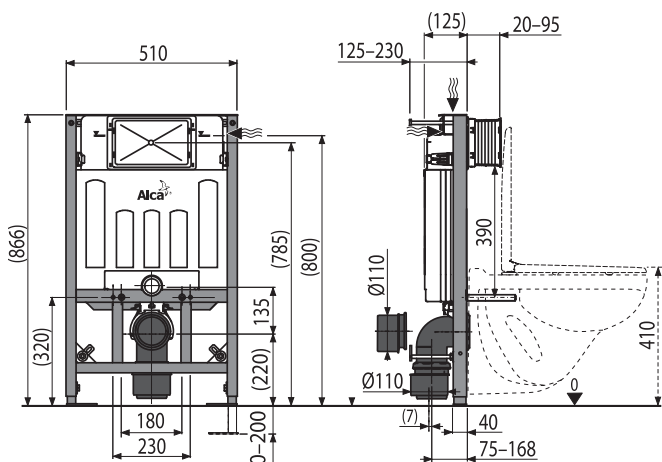

Falsík alatti szerelési rendszer száraz szereléshez (gipszkarton)

Mennyiség (csomagolás) AM101/1120W	1 db
Méreték (db)	1130×145×520 mm
Súly (db)	14,3208 kg
EAN	8595580564025

41 821
Ft

ÚJDONSÁG

AM101/850W

Falsík alatti szerelési rendszer száraz szereléshez (gipszkarton)