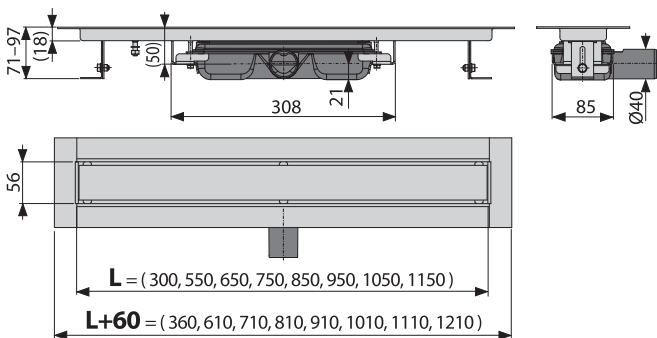

APZ115 Marble Low

Zuhanyfolyóka perem nélkül, burkolható ráccsal

Mennyiség (csomagolás) APZ115-750	8 db
Méreték (db)	820×205×160 mm
Súly (db)	5,0209 kg
EAN	8595580565473

-től
38 729 Ft
ÚJDONSÁG