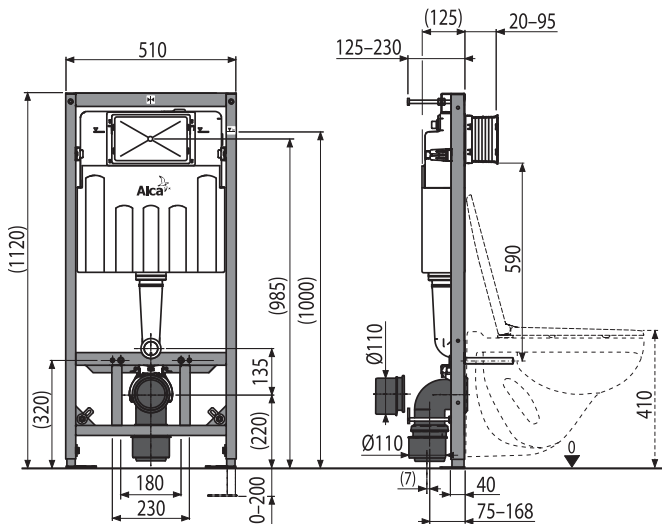

Falsík alatti szerelési rendszer száraz szereléshez (gipszkarton)

Mennyiség (csomagolás) AM101/1120W	1 db
Méreték (db)	1130×145×520 mm
Súly (db)	14,3208 kg
EAN	8595580564025

41 821
Ft

ÚJDONSÁG

AM101/850W

Falsík alatti szerelési rendszer száraz szereléshez (gipszkarton)