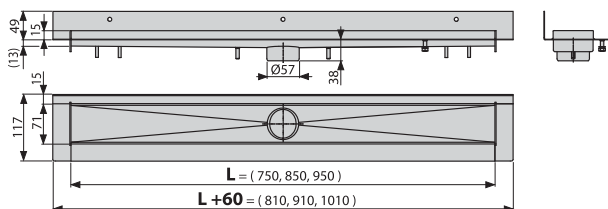

ÚJDONSÁG

APZ23 Modular Wall

Zuhanyfolyóka

-től
35 953 Ft
ÚJDONSÁG

Mennyiség (csomagolás) APZ23-750	20ks
Méreték (db)	840x156x84 mm
Súly (db)	2,4669 kg
EAN	8595580565992