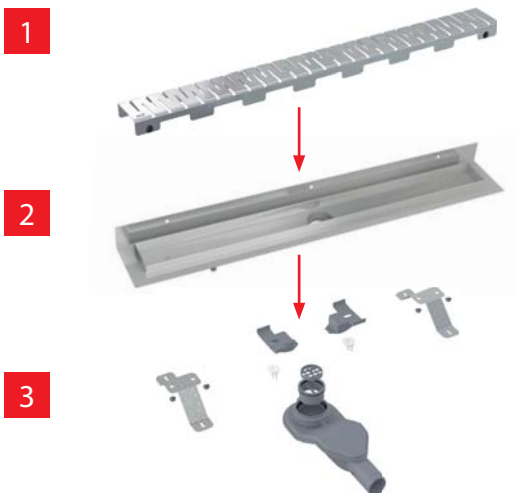

Rozsdamentes zuhanyfolyóka APZ23 Modular Wall

APZ13 zuhanyfolyókához hasonló az új APZ23 Modular Wall függőleges gallérral, falhoz építéshez Széles választékot kínál 7 design ráccsal és háromféle magasságú szifonnal.