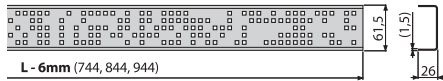

ÚJDONSÁG

11

CODE

Rozsdamentes-fényes,Rozsdamentes-matt

-től
11 592
Ft

Mennyiség (csomagolás) CODE-750L	1 db
Méreték (db)	755×76×40 mm
Súly (db)	0,8747 kg
EAN	8595580551933