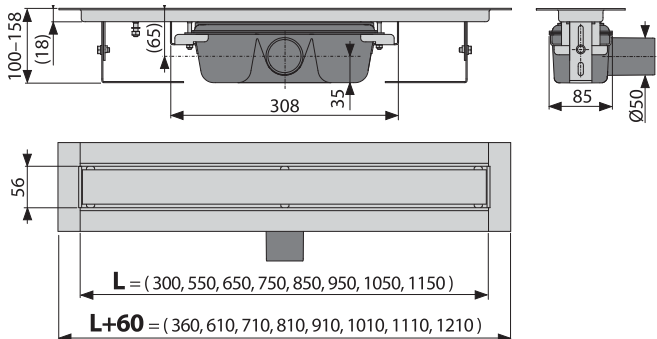

ÚJDONSÁG

5

APZ15 Marble

Zuhanyfolyóka perem nélkül, burkolható ráccsal

Mennyiség (csomagolás) APZ15-750	8 db
Méreték (db)	820×205×160 mm
Súly (db)	4,9717 kg
EAN	8595580565558

-től
38 729 Ft
ÚJDONSÁG