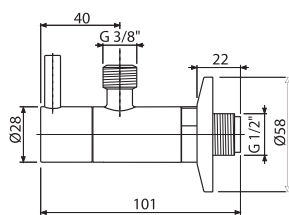

ARV001B

Sarokszelep szűrővel 1/2"×3/8", kerek, fehér

8 681 Ft

ÚJDONSÁG

Mennyiség (csomagolás)	ARV001B	60 db
Méreték (db)		150×45×65 mm
Súly (db)		0,3128 kg
EAN		8595580567194