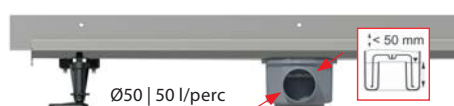

ÚJDONSÁG

APZ23-DOUBLE9

Fit and Go Wall

Zuhanyfolyóka (750, 850, 950 mm)

DOUBLE

Rozsdamentes-matt / Burkolható rács zuhanyfolyókához
Rács a csomag tartalma

APZ23-DOUBLE9
Fit and Go Wall:
81 mm

-től
51 486 Ft