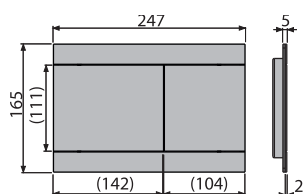

**51 114
Ft****ÚJDONSÁG**

Mennyiség (csomagolás) FUN-BRASS	10 db
Méreték (db)	255x85x175 mm
Súly (db)	1,4462 kg
EAN	8595580565411

ÚJDONSÁG

17

THIN nyomólapok fehér-matt kivitelben M576, M676, M776

A THIN elnevezésű nyomólapok sík idomuknak köszönhetően, csupán 5 mm-re emelkednek ki a burkolat fölé. Ezek a nyomólapok ötféle színben kaphatók, a hagyományos fehértől kezdve a króm, az extravagáns arany, matt fekete kivitelig. A jelenlegi szögletes formákat kiegészítik a kerek nyomólapok. Ez csak az Ön választásán múlik, hogy melyik szín nyerné el a tetszését. Újdonság a nyomólapok közt a divatos fehér-matt kivitel (M576, M676, M776).