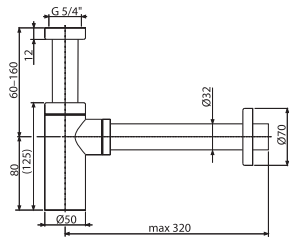

DESIGN mosdósifon, DN32 fém, kerek, fehér

23 256 Ft

ÚJDONSÁG

Mennyiség (csomagolás)	A400B	12 db
Méreték (db)		330×150×70 mm
Súly (db)		0,8974 kg
EAN		8595580567330

A4000B

Hosszabbító elem DN32, fehér

3 783 Ft