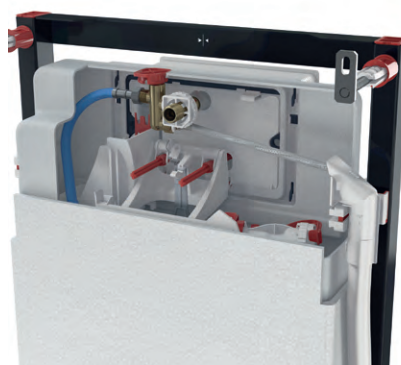

## AM120/1120 – rendszer a bidés WC csészéhez

Ez a rendszer a WC előkészítésére szolgál a bidés csésze csatlakoztatásához. Akár már a munka ütemezése közben, vagy csak a jövőben tervezi ennek az egységnek a vásárlását, az AM120 WC-rendszerünk ehhez tökéletesen megfelel.