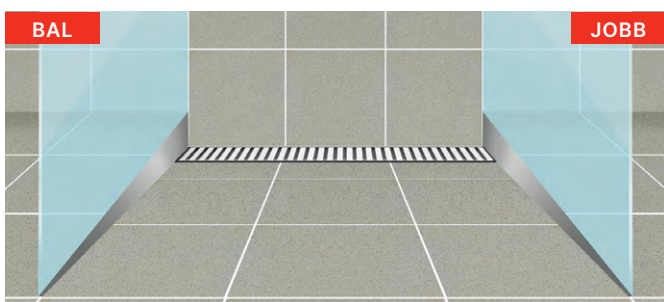

## Rozsdamentes lejtést beállító lécz, új 1600 mm-es hosszban

Rozsdamentes lejtést beállító lécz, matt kivitelben, mely a zuhanyzók építése során keletkezett a lejtett és egyenes rész között.

Újjonnan, már 1600 mm-es hosszban is elérhető, és a kívánt méretre rövidíthető.