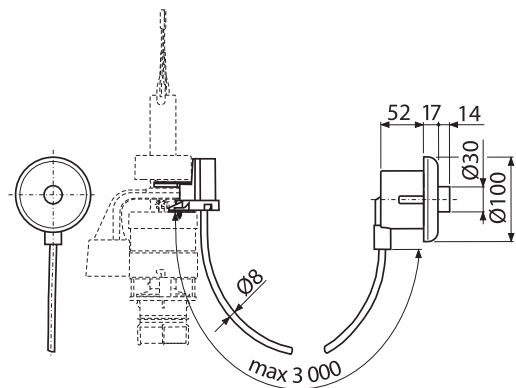

MPO10

Távműködtetésű pneumatikus öblítés – kézi, fehér, beépítés: falba

Mennyiség (csomagolás)	10 db
Méret (db)	315×210×120 mm
EAN	8595580501952