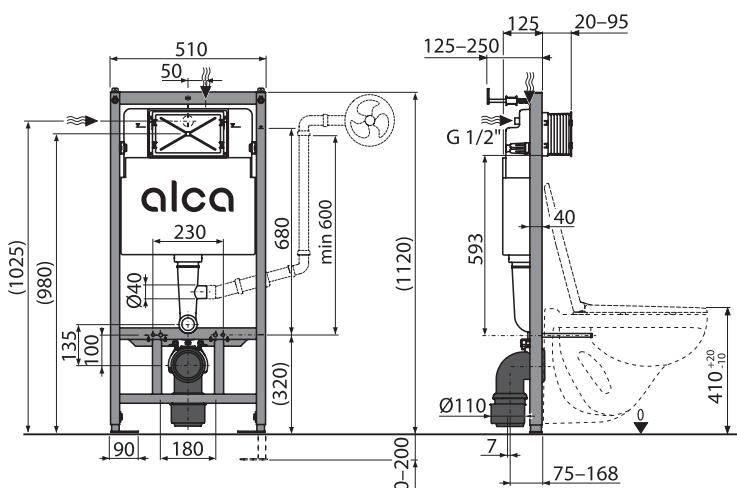

### AM121/1120

Falsík alatti szerelési rendszer száraz szereléshez  
(gipszkarton alá)

hideg és  
meleg vizes  
öblítés

Mennyiség (csomagolás)	1 db
Méret (db)	1130×145×520 mm
EAN	8595580579197