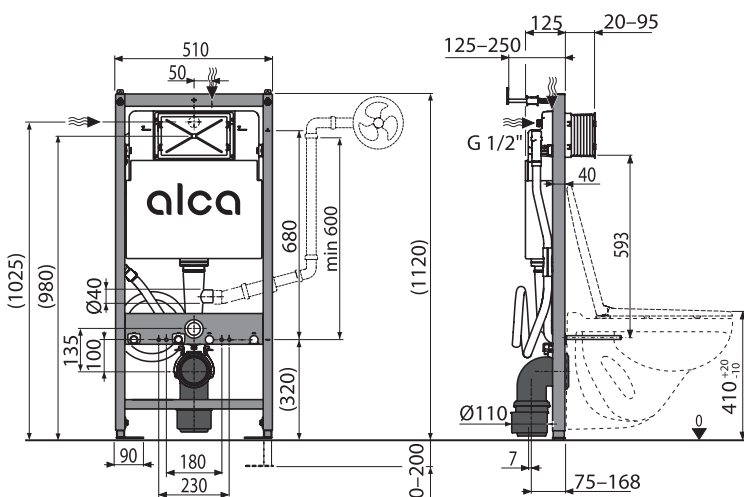

**P193**  
Csatlakozólap WC-hez vagy ülőkéhez bidé funkcióval

◀ A csatlakozótábla abban az esetben használható, ha a kiválasztott bidés csésze nem rendelkezik a szokásos víz- és villanycsatlakozási lehetőségekkel. További 13 pozíciót tartalmaz, ahol ezek a csatlakozások elhelyezhetők, így az AM120 modul univerzális a többi csésze típushoz a piacon.

### AM120/1120

Falsík alatti szerelési rendszer száraz szereléshez (gipszkarton alá)

villany és víz csatlakozásra

Mennyiség (csomagolás)	1 db
Méret (db)	1130×520×145 mm
EAN	8595580559007