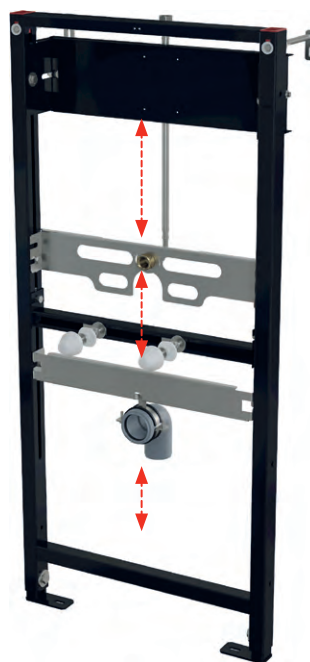

A107/1120

Szerelőkeret piszoárhoz

Mennyiség (csomagolás)	1 db
Méret (db)	1125×515×75 mm
EAN	8595580552725

A107S/1120

Szerelőkeret piszoárhoz és szenzorhoz

Mennyiség (csomagolás)	1 db
Méret (db)	1125×515×75 mm
EAN	8595580578985