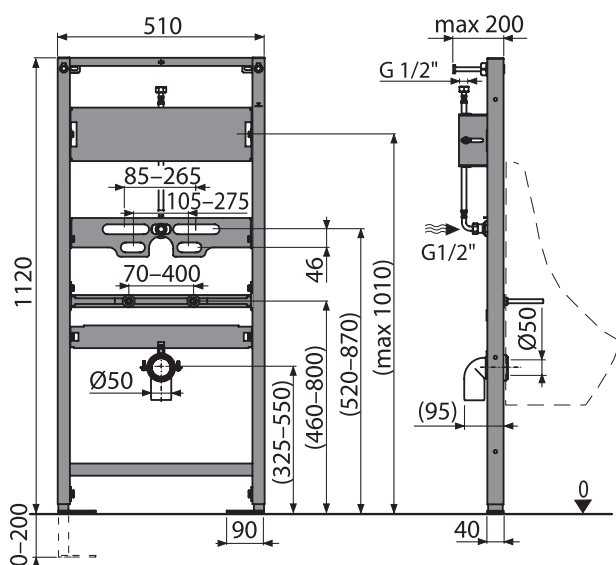

A107S/1120

Szerelőkeret piszoárhoz és szenzorhoz

Mennyiség (csomagolás)	1 db
Méret (db)	1125×515×75 mm
EAN	8595580578985