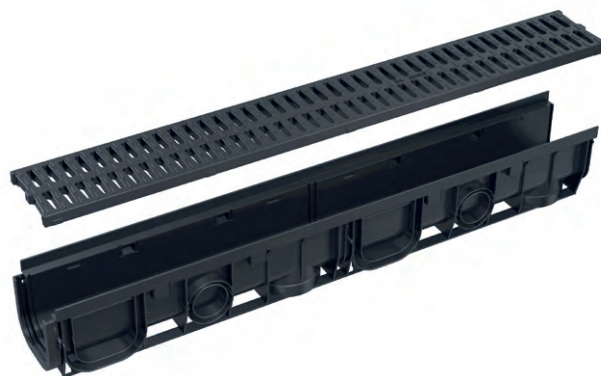

AVZ102-R501

Kültéri folyóka 100 mm műanyag peremmel és műanyag ráccsal A15

Mennyiség (csomagolás)	1 db
Méret (db)	139 × 1015 × 145 mm
EAN	8595580580407