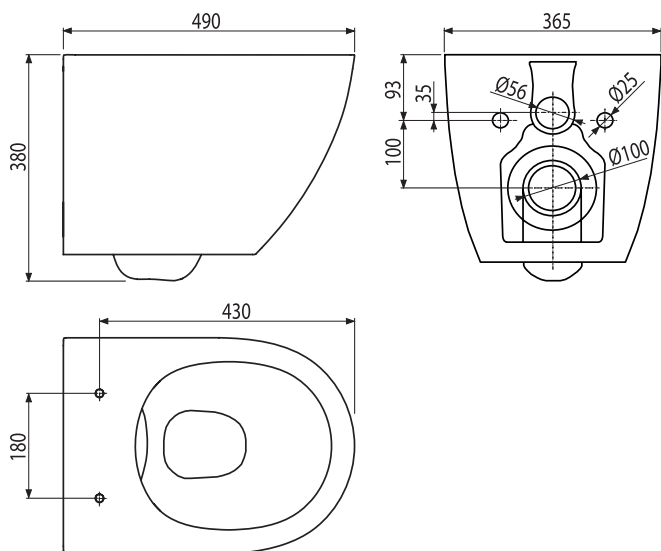

- WC csésze rejtett csatlakozással
- Öblítőperem nélkül
- Mély öblítés
- Öblítés mennyisége 3/6 l

**Fali WC + SLIM SOLID**

Függesztett WC + SLIM Softclose, Duroplast WC ülőke

Mennyiség (csomagolás)	1 db
Méret (db)	490×365×380 mm
EAN	8595580580933