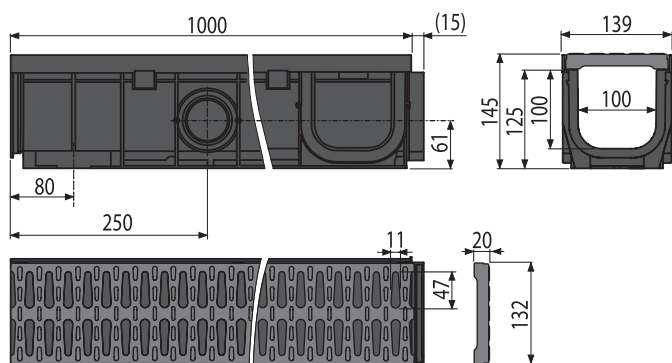

AVZ102-R501

Kültéri folyóka 100 mm műanyag peremmel és műanyag ráccsal A15

Mennyiség (csomagolás)	1 db
Méret (db)	139 × 1015 × 145 mm
EAN	8595580580407