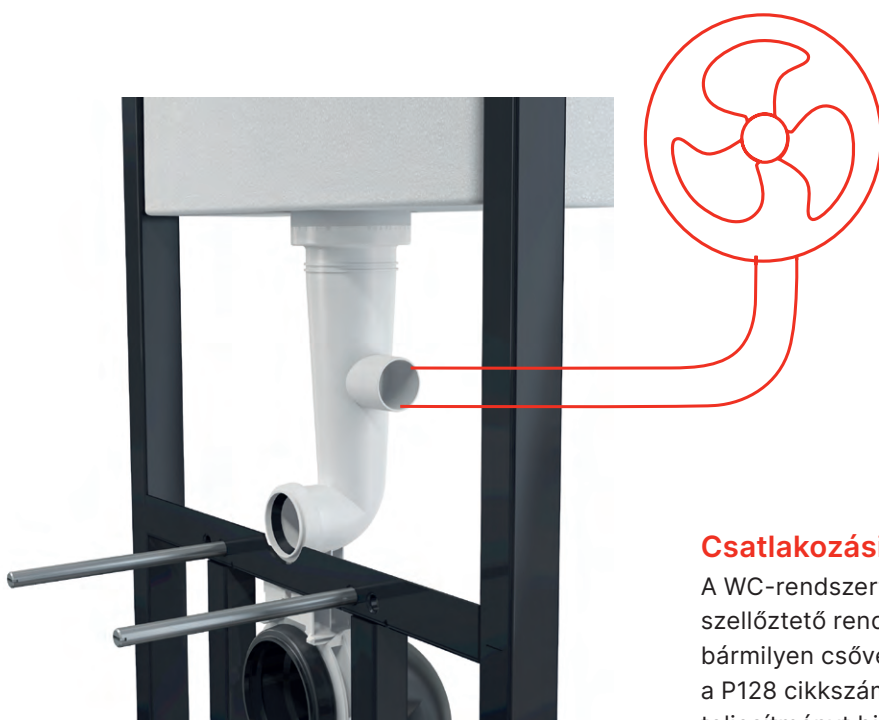

## A WC-rendszerek innovációja 2023 – a szellőztetés előkészítése már alapfelszereltség

A hatékony és csendes szellőztetés előkészítése a kellemetlen szagok azonnali megszüntetésével újdonság lesz a standard termékeknél. A beépítés során lehetősége lesz eldönteni, hogy használni fogja-e ezt a hasznos funkciót vagy sem. Elegendő az elágazó öblítőcsőbe furatot vágni és kivezetni a levegőt a helyiségből.