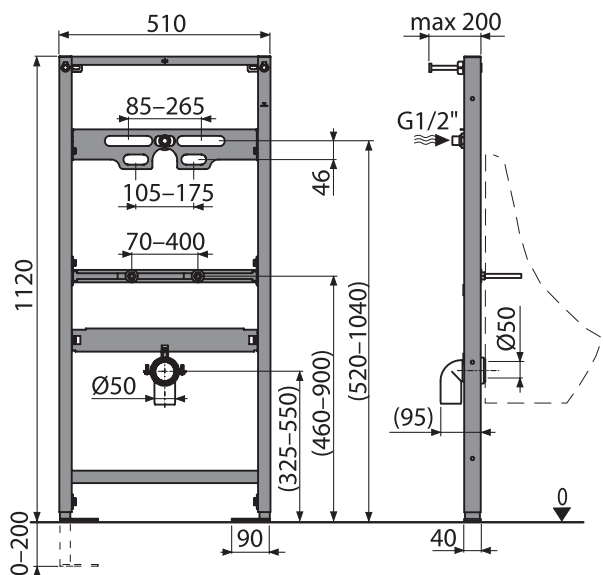

### A107/1120

Szerelőkeret piszoárhoz

Mennyiség (csomagolás)	1 db
Méret (db)	1125×515×75 mm
EAN	8595580552725