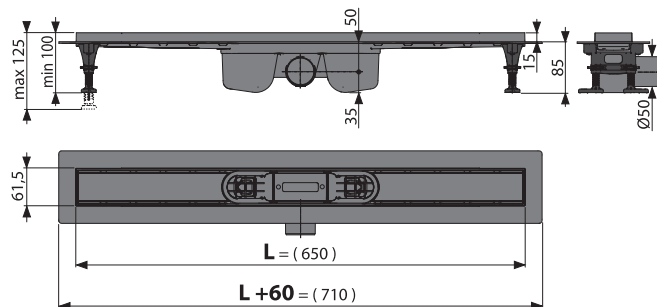

Mennyiség (csomagolás) APZ12-650 12 db

Méret (db) 720×125×150 mm

EAN 8595580583002