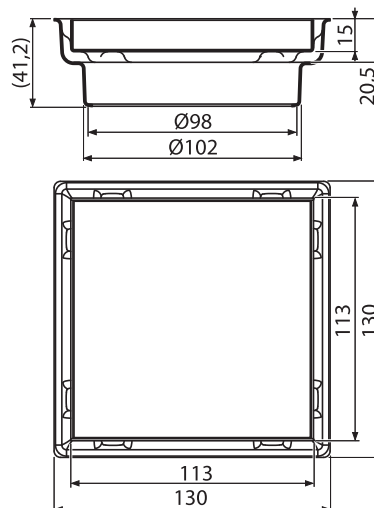

Padlóösszefolyó kétoldalú ráccsal

APVN0100

Rácsmagasító elem + Kétoldalú rács 130×130 mm, rozsdamentes acél

Mennyiség (csomagolás)	1 db
Méreték (db)	130×130×42 mm
EAN	8595580581060

APV140

Padlóösszefolyó 130×130 mm vízszintes, rozsdamentes rács, vizes búzzár

Mennyiség (csomagolás)	8 db
Méreték (db)	225×225×180 mm
EAN	8595580583194

APV240

Padlóösszefolyó 130×130 mm függőleges, rozsdamentes rács, vizes búzzár

Mennyiség (csomagolás)	8 db
Méreték (db)	225×225×180 mm
EAN	8595580583200