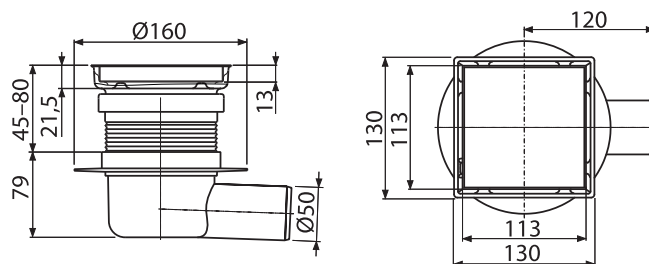

Padlóösszefolyó kétoldalú ráccsal

APVN0100

Rácsmagasító elem + Kétoldalú rács 130×130 mm, rozsdamentes acél

Mennyiség (csomagolás)	1 db
Méreték (db)	130×130×42 mm
EAN	8595580581060

APV140

Padlóösszefolyó 130×130 mm vízszintes, rozsdamentes rács, vizes búzzár

Mennyiség (csomagolás)	8 db
Méreték (db)	225×225×180 mm
EAN	8595580583194

APV240

Padlóösszefolyó 130×130 mm függőleges, rozsdamentes rács, vizes búzzár

Mennyiség (csomagolás)	8 db
Méreték (db)	225×225×180 mm
EAN	8595580583200