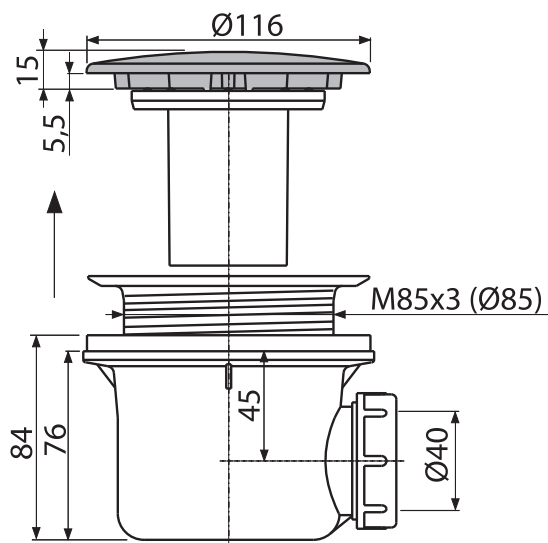

A49K-B

Zuhanyzifon sapkával, fehér-fényes

Mennyiség (csomagolás)	24 db
Méret (db)	150×110×140 mm
EAN	8595580583842