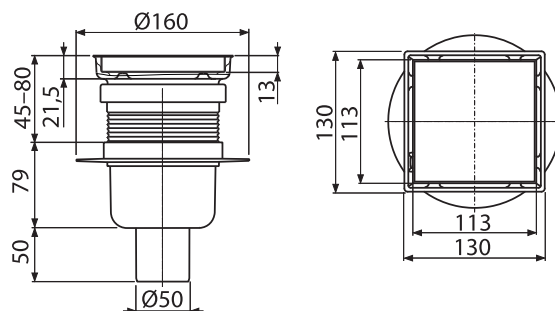

APV240

Padlóösszefolyó 130×130 mm függőleges, rozsdamentes rács, vizes búzzár

Mennyiség (csomagolás)	8 db
Méreték (db)	225×225×180 mm
EAN	8595580583200