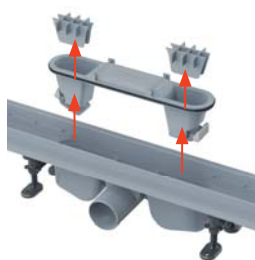

## Zuhanyfolyóka APZ12 Optimal – új hosszváltozat 650 mm

A műanyag zuhanyfolyóka teste lejtéssel kialakított, 63 l/perc áramlási sebességgel és kétkamrás búzzárral rendelkezik. Az állítható magasságú műanyag rögzítő lábak gyors és kényelmes szerelést tesznek lehetővé, beleértve a precíz síkbeállítást is.